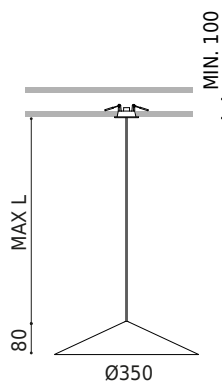

## DIMENSIONS

## PRODUIT

Type	LED
Flux lumineux brut	600 lm
Température de couleur	3000 K - Autres K, veuillez consulter
Stabilité chromatique	MacAdam Step 2
Indice de reproduction chromatique	CRI > 90
Puissance	4 W
Courant	120 mA
Efficacité	150 lm/W
Durée de vie de la LED	L90B10 > 55.000h

## LUMINAIRE | DONNÉES ÉLECTRIQUES

Étanchéité	IP20
Contrôle sans fil	Veuillez consulter
Dimensions d'encastrement	Ø50 mm
Longueur du tendeur	Max. 5 m
Tendeur à réglage rapide	Non
Poids	875 g
Poids avec emballage	1321 g
Dimensions de l'emballage	622 x 584 x 135 mm
Unités par emballage	1
Matériaux	Aluminium / Polycarbonate

DIAGRAMME POLAIRE

DIAGRAMME CONIQUE

Distance [m]	Cone Diameter [m]	Illuminance [lx]
1.0	4.47	E(0°) 137
	4.49	E(C90) 65.9° 5
		E(C0) 66.0° 5
2.0	8.94	E(0°) 34
	8.98	E(C90) 65.9° 1
		E(C0) 66.0° 1
3.0	13.41	E(0°) 15
	13.48	E(C90) 65.9° 1
		E(C0) 66.0° 1
4.0	17.88	E(0°) 9
	17.97	E(C90) 65.9° 0
		E(C0) 66.0° 0
5.0	22.36	E(0°) 5
	22.46	E(C90) 65.9° 0
		E(C0) 66.0° 0