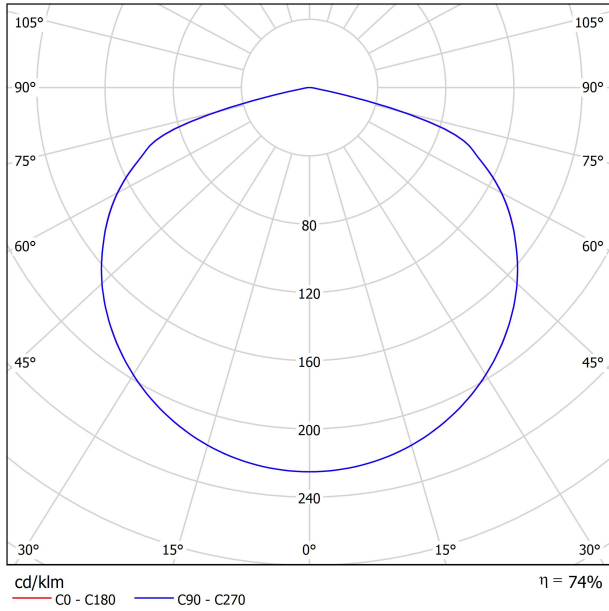

## DIMENSIONES

## LUMINARIA | DATOS FOTOMÉTRICOS

Eficiencia Lumínica	74%
Ángulo del haz de luz	132°

DIAGRAMA POLAR

DIAGRAMA CÓNICO

Distance [m]	Cone Diameter [m]	Illuminance [lx]
1.0	4.47	E(0°) 135
	4.49	E(C90) 65.9° 5
		E(C0) 66.0° 5
2.0	8.94	E(0°) 34
	8.98	E(C90) 65.9° 1
		E(C0) 66.0° 1
3.0	13.41	E(0°) 15
	13.48	E(C90) 65.9° 1
		E(C0) 66.0° 1
4.0	17.88	E(0°) 8
	17.97	E(C90) 65.9° 0
		E(C0) 66.0° 0
5.0	22.36	E(0°) 5
	22.46	E(C90) 65.9° 0
		E(C0) 66.0° 0