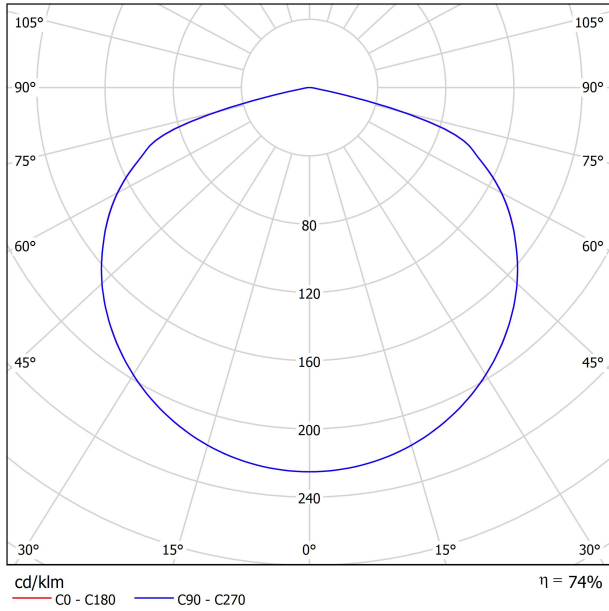

DIAGRAMME POLAIRE

DIAGRAMME CONIQUE

1.0	4.47 4.49	E(0°) 135 E(C90) 65.9° 5 E(C0) 66.0° 5
2.0	8.94 8.98	E(0°) 34 E(C90) 65.9° 1 E(C0) 66.0° 1
3.0	13.41 13.48	E(0°) 15 E(C90) 65.9° 1 E(C0) 66.0° 1
4.0	17.88 17.97	E(0°) 8 E(C90) 65.9° 0 E(C0) 66.0° 0
5.0	22.36 22.46	E(0°) 5 E(C90) 65.9° 0 E(C0) 66.0° 0