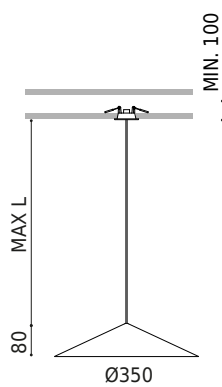

DIMENSIONS

ACCESSOIRES

CORD ACCESSORY

Nom	DUNE 35 5M DIM DALI 3000K PG
Référence	A4820221PG
Couleur	Gris Silex Texturé - Autres couleurs, veuillez consulter
Couleur de la base	Noir Texturé
RAL	7032
Catégorie	SUSPENSION

PRODUIT

Type	LED
Flux lumineux brut	600 lm
Température de couleur	3000 K - Autres K, veuillez consulter
Stabilité chromatique	MacAdam Step 2
Indice de reproduction chromatique	CRI > 90
Puissance	4 W
Courant	120 mA
Efficacité	150 lm/W
Durée de vie de la LED	L90B10 > 55.000h

SOURCE DE LUMIÈRE

Efficacité lumineuse	74%
Angle du faisceau lumineux	132°

LUMINAIRE | DONNÉES PHOTOMÉTRIQUES

Driver	Inclus
Valeurs de puissance du système	5,45 W
Tension	220V/240V
Fréquence	50/60 Hz
Variation d'intensité	DALI - Autres DIM, veuillez consulter
Classe d'isolation électrique	□

LUMINAIRE | DONNÉES ÉLECTRIQUES

Étanchéité	IP20
Contrôle sans fil	Veuillez consulter
Dimensions d'encastrement	Ø50 mm
Longueur du tendeur	Max. 5 m
Tendeur à réglage rapide	Non
Poids	875 g
Poids avec emballage	1321 g
Dimensions de l'emballage	622 x 584 x 135 mm
Unités par emballage	1
Matériaux	Aluminium / Polycarbonate