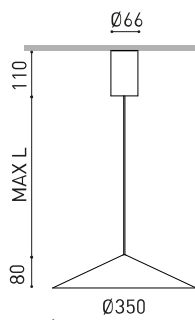

Dimensiones

Accesorios

CORD ACCESSORY

Nombre	DUNE 35 BASE 2M 2700K NT
Referencia	A4821010NT
Color	Negro Texturado - Otros colores, consultar
Color Base	Negro Texturado
RAL	9005
Categoría	SUSPENSION

Tipo	LED
Flujo luminoso	570 lm
Temperatura de color	2700 K - Otros K, consultar
Estabilidad cromática	MacAdam Step 2
Índice de reproducción cromática	CRI>90
Potencia	4 W
Corriente	120 mA
Eficacia	143 lm/W
Horas de vida del LED	L90B10 >55.000h
Eficiencia energética	E

Estanqueidad	IP20
Control inalámbrico	Consultar
Longitud del cable	Max. 2 m
Tensor de regulación rápida	No
Peso	1025 g
Peso con embalaje	1471 g
Dimensiones embalaje	439 x 384 x 127 mm
Unidades por embalaje	1
Materiales	Aluminio / Policarbonato

Diagrama polar

cd/klm
 — C0 - C180 — C90 - C270

η = 67%

Diagrama cónico

Distance [m]	Cone Diameter [m]	Illuminance [lx]	
1.0	4.47 4.49	E(0°) 116 E(C90) 65.9° 4 E(C0) 66.0° 4	
2.0	8.94 8.98	E(0°) 29 E(C90) 65.9° 1 E(C0) 66.0° 1	
3.0	13.41 13.48	E(0°) 13 E(C90) 65.9° 0 E(C0) 66.0° 0	
4.0	17.88 17.97	E(0°) 7 E(C90) 65.9° 0 E(C0) 66.0° 0	
5.0	22.36 22.46	E(0°) 5 E(C90) 65.9° 0 E(C0) 66.0° 0	

Distance [m] Cone Diameter [m]
 — C0 - C180 (Half-value Angle: 132.0°)
 — C90 - C270 (Half-value Angle: 131.8°)

PRODUCT	
Model	Cord Accessory
Reference	0223-00-00 N
Colour	N ■ RAL9005
Category	Accessories