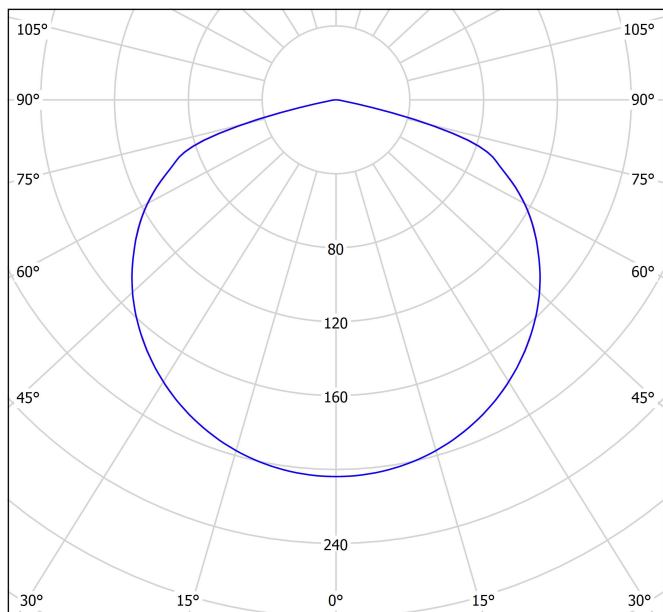

PRODUCTO

FUENTE DE LUZ

LUMINARIA | DATOS FOTOMÉTRICOS

LUMINARIA | DATOS ELÉCTRICOS

OTROS DATOS

La luminaria de suspensión Dune viste la luz y construye el espacio con una silueta cónica, clásica y liviana. Su lenguaje entre lo técnico y lo decorativo, redefine este arquetipo con una geometría pura de cantos aguzados cuál papel plegado, y una luz proyectada plácida y homogénea que invita al disfrute.

Diagrama polar

cd/klm
 — C0 - C180 — C90 - C270

η = 67%

Diagrama cónico

Distance [m]	Cone Diameter [m]	Illuminance [lx]	
1.0	4.47 4.49	E(0°) 116 E(C90) 65.9° 4 E(C0) 66.0° 4	
2.0	8.94 8.98	E(0°) 29 E(C90) 65.9° 1 E(C0) 66.0° 1	
3.0	13.41 13.48	E(0°) 13 E(C90) 65.9° 0 E(C0) 66.0° 0	
4.0	17.88 17.97	E(0°) 7 E(C90) 65.9° 0 E(C0) 66.0° 0	
5.0	22.36 22.46	E(0°) 5 E(C90) 65.9° 0 E(C0) 66.0° 0	