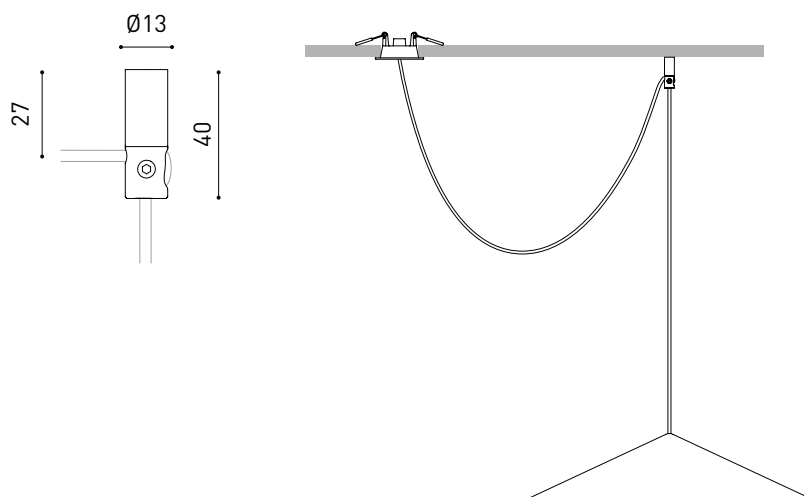

Dimensional drawing