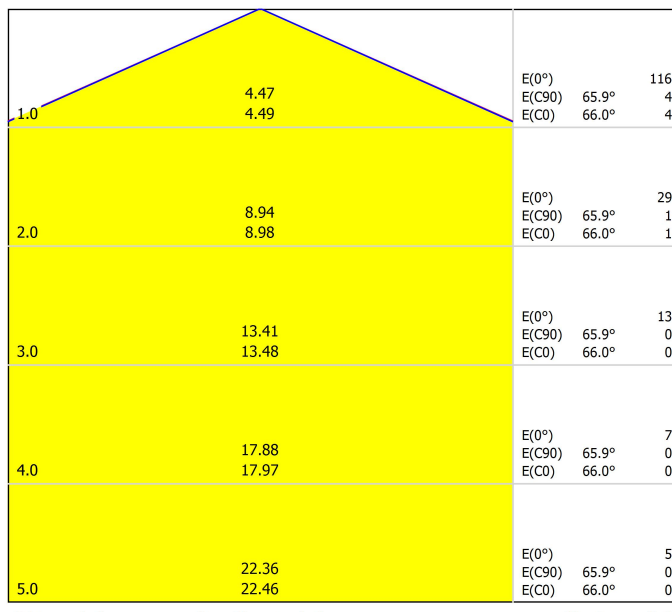

Estanqueidad	IP20
Control inalámbrico	Consultar
Longitud del cable	Max. 2 m
Tensor de regulación rápida	No
Peso	1025 g
Peso con embalaje	1471 g
Dimensiones embalaje	439 x 384 x 127 mm
Unidades por embalaje	1
Materiales	Aluminio / Policarbonato

Diagrama polar

cd/klm
 — C0 - C180 — C90 - C270

η = 67%

Diagrama cónico

Distance [m]	Cone Diameter [m]	Illuminance [lx]	
1.0	4.47 4.49	E(0°) 116 E(C90) 65.9° 4 E(C0) 66.0° 4	
2.0	8.94 8.98	E(0°) 29 E(C90) 65.9° 1 E(C0) 66.0° 1	
3.0	13.41 13.48	E(0°) 13 E(C90) 65.9° 0 E(C0) 66.0° 0	
4.0	17.88 17.97	E(0°) 7 E(C90) 65.9° 0 E(C0) 66.0° 0	
5.0	22.36 22.46	E(0°) 5 E(C90) 65.9° 0 E(C0) 66.0° 0	