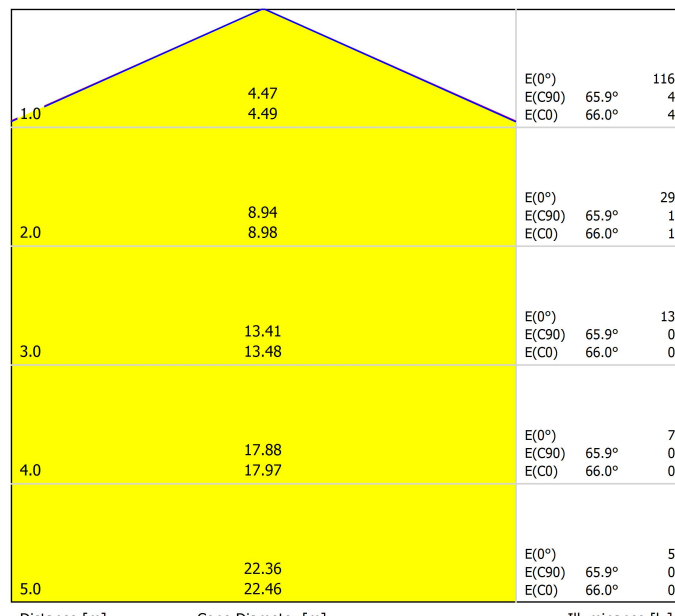

Diagrama polar

cd/klm  
 — C0 - C180 — C90 - C270

$\eta = 67\%$

Diagrama cónico

Distance [m]	Cone Diameter [m]	Illuminance [lx]	
1.0	4.47 4.49	E(0°)	116
		E(C90) 65.9°	4
		E(C0) 66.0°	4
2.0	8.94 8.98	E(0°)	29
		E(C90) 65.9°	1
		E(C0) 66.0°	1
3.0	13.41 13.48	E(0°)	13
		E(C90) 65.9°	0
		E(C0) 66.0°	0
4.0	17.88 17.97	E(0°)	7
		E(C90) 65.9°	0
		E(C0) 66.0°	0
5.0	22.36 22.46	E(0°)	5
		E(C90) 65.9°	0
		E(C0) 66.0°	0