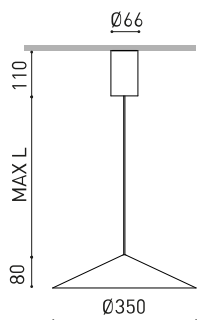

## Dimensiones

Estanqueidad	IP20
Control inalámbrico	Consultar
Longitud del cable	Max. 3 m
Tensor de regulación rápida	No
Peso	1045 g
Peso con embalaje	1491 g
Dimensiones embalaje	439 x 384 x 127 mm
Unidades por embalaje	1
Materiales	Aluminio / Policarbonato

Diagrama polar

cd/klm  
 — C0 - C180 — C90 - C270

$\eta = 67\%$

Diagrama cónico

Distance [m]	Cone Diameter [m]	Illuminance [lx]	
1.0	4.47 4.49	E(0°)	116
		E(C90) 65.9°	4
		E(C0) 66.0°	4
2.0	8.94 8.98	E(0°)	29
		E(C90) 65.9°	1
		E(C0) 66.0°	1
3.0	13.41 13.48	E(0°)	13
		E(C90) 65.9°	0
		E(C0) 66.0°	0
4.0	17.88 17.97	E(0°)	7
		E(C90) 65.9°	0
		E(C0) 66.0°	0
5.0	22.36 22.46	E(0°)	5
		E(C90) 65.9°	0
		E(C0) 66.0°	0