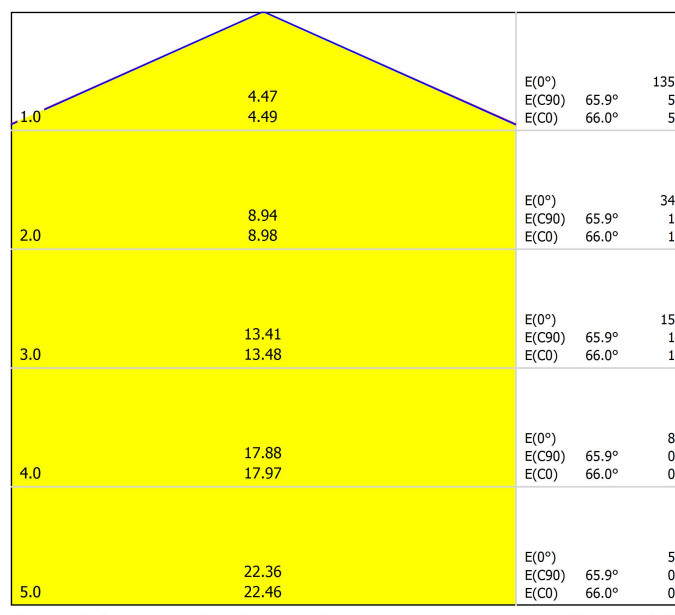

Diagrama polar

cd/klm
 — C0 - C180 — C90 - C270

$\eta = 74\%$

Diagrama cónico

Distance [m]	Cone Diameter [m]	Illuminance [lx]	
1.0	4.47 4.49	E(0°) E(C90) E(C0)	135 5 5
2.0	8.94 8.98	E(0°) E(C90) E(C0)	34 1 1
3.0	13.41 13.48	E(0°) E(C90) E(C0)	15 1 1
4.0	17.88 17.97	E(0°) E(C90) E(C0)	8 0 0
5.0	22.36 22.46	E(0°) E(C90) E(C0)	5 0 0