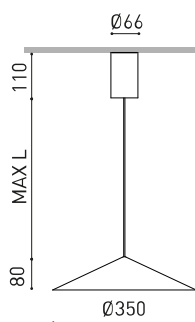

Dimensiones

Accesorios

Nombre	DUNE 35 BASE 3M DIM DALI 3000K PG
Referencia	A4821121PG
Color	Gris Gujjarro Texturizado - Otros colores, consultar
Color Base	Negro Texturado
RAL	7032
Categoría	SUSPENSION

Tipo	LED
Flujo luminoso	600 lm
Temperatura de color	3000 K - Otros K, consultar
Estabilidad cromática	MacAdam Step 2
Índice de reproducción cromática	CRI>90
Potencia	4 W
Corriente	120 mA
Eficacia	150 lm/W
Horas de vida del LED	L90B10 >55.000h
Eficiencia energética	E

Eficiencia lumínica	74%
Ángulo del haz de luz	132°

Driver	Incluido
Potencia del sistema	6,00 W
Tensión	220V/240V
Frecuencia	50/60 Hz
Regulación	DALI - Otros DIM, consultar
Clase de seguridad eléctrica	☐

Estanqueidad	IP20
Control inalámbrico	Consultar
Longitud del cable	Max. 3 m
Tensor de regulación rápida	No
Peso	1045 g
Peso con embalaje	1491 g
Dimensiones embalaje	439 x 384 x 127 mm
Unidades por embalaje	1
Materiales	Aluminio / Policarbonato

PRODUCTO

FUENTE DE LUZ

LUMINARIA | DATOS FOTOMÉTRICOS

LUMINARIA | DATOS ELÉCTRICOS

OTROS DATOS

La luminaria de suspensión Dune viste la luz y construye el espacio con una silueta cónica, clásica y liviana. Su lenguaje entre lo técnico y lo decorativo, redefine este arquetipo con una geometría pura de cantos aguzados cuál papel plegado, y una luz proyectada plácida y homogénea que invita al disfrute.