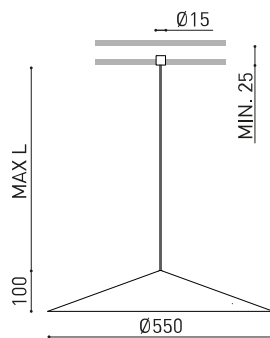

## Dimensiones

## Accesorios

CORD ACCESSORY

TRIMLESS TOOL

Nombre	DUNE 55 WIRE TRIMLESS 3M DIM DALI 3000K OG
Referencia	A48321210G
Color	Gris Oliva Texturado - Otros colores, consultar
RAL	7002
Categoría	SUSPENSION

Tipo	LED
Flujo luminoso	735 lm
Temperatura de color	3000 K - Otros K, consultar
Estabilidad cromática	MacAdam Step 2
Índice de reproducción cromática	CRI > 90
Potencia	5 W
Corriente	150 mA
Eficacia	147 lm/W
Horas de vida del LED	L90B10 > 55.000h
Eficiencia energética	E

Estanqueidad	IP20
Control inalámbrico	Consultar
Medidas de empotramiento	Ø20 mm
Longitud del cable	Max. 3 m
Tensor de regulación rápida	No
Peso	1665 g
Peso con embalaje	2548 g
Dimensiones embalaje	622 x 584 x 135 mm
Unidades por embalaje	1
Materiales	Aluminio / Policarbonato

Diagrama polar

cd/klm  
 — C0 - C180 — C90 - C270

η = 71%

Diagrama cónico

Distance [m] Cone Diameter [m] Illuminance [lx]  
 — C0 - C180 (Half-value Angle: 132.8°)  
 — C90 - C270 (Half-value Angle: 133.0°)