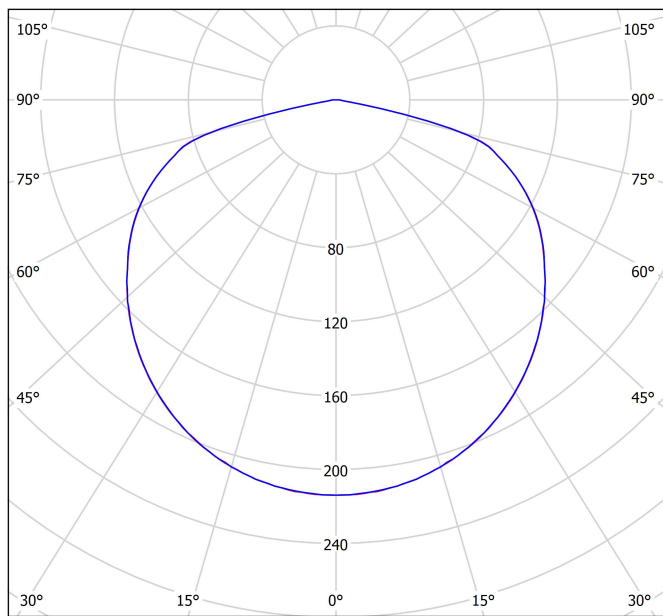

## Dimensiones

## FUENTE DE LUZ

## LUMINARIA | DATOS FOTOMÉTRICOS

Diagrama polar

cd/klm  
 — C0 - C180 — C90 - C270

η = 71%

Diagrama cónico

Distance [m] Cone Diameter [m] Illuminance [lx]  
 — C0 - C180 (Half-value Angle: 132.8°)  
 — C90 - C270 (Half-value Angle: 133.0°)