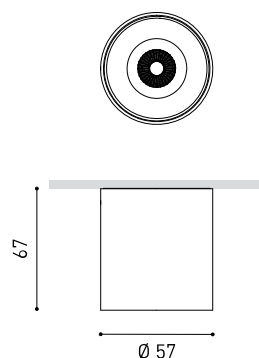

## DIMENSIONS

Efficacité lumineuse	89%
Angle du faisceau lumineux	18°

Driver	Exclu: Doit être déporté
Variation d'intensité	Non Dim / DALI / DALI - Push
Classe d'isolation électrique	III

Étanchéité	IP20
Contrôle sans fil	Veuillez consulter
Poids	160 g
Poids avec emballage	195 g
Dimensions de l'emballage	97 x 88 x 75 mm
Unités par emballage	1
Matériaux	Aluminium / Acrylonitrile Butadiène Styrène / Polycarbonate