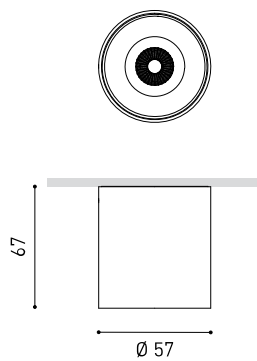

## DIMENSIONS

## LUMINAIRE | DONNÉES ÉLECTRIQUES

Étanchéité	IP20
Contrôle sans fil	Veuillez consulter
Poids	160 g
Poids avec emballage	195 g
Dimensions de l'emballage	97 x 88 x 75 mm
Unités par emballage	1
Matériaux	Aluminium / Acrylonitrile Butadiène Styrène / Polycarbonate