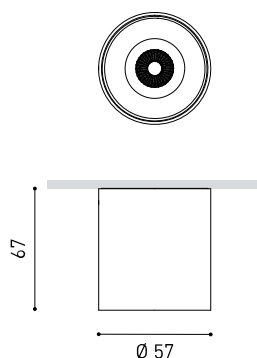

## DIMENSIONS

## LUMINAIRE | DONNÉES ÉLECTRIQUES

Étanchéité	IP20
Contrôle sans fil	Veuillez consulter
Poids	160 g
Poids avec emballage	195 g
Dimensions de l'emballage	97 x 88 x 75 mm
Unités par emballage	1
Matériaux	Aluminium / Acrylonitrile Butadiène Styrène / Polycarbonate