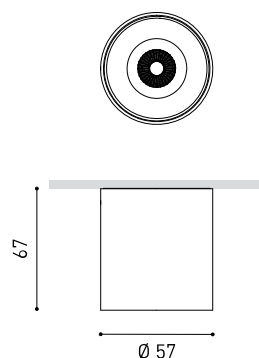

## DIMENSIONS

## LUMINAIRE | DONNÉES ÉLECTRIQUES

Étanchéité	IP20
Contrôle sans fil	Veuillez consulter
Poids	160 g
Poids avec emballage	195 g
Dimensions de l'emballage	97 x 88 x 75 mm
Unités par emballage	1
Matériaux	Aluminium / Acrylonitrile Butadiène Styrène / Polycarbonate