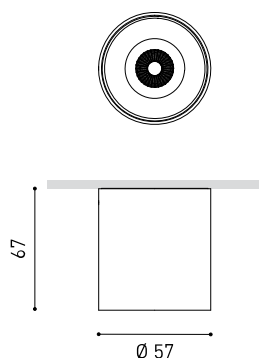

## DIMENSIONI

## APPARECCHIO | DATI ELETTRICI

Tenuta stagna	IP20
Wireless control	Consultare
Peso	160 g
Peso compresso l'imballaggio	195 g
Dimensioni dell'imballaggio	97 x 88 x 75 mm
Unità per imballaggio	1
Materiali	Alluminio / Acrilonitrile Butadiene Stirene / Policarbonato