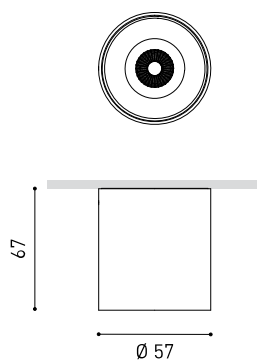

#### DIMENSIONI

#### APPARECCHIO | DATI ELETTRICI

Tenuta stagna	IP20
Wireless control	Consultare
Peso	160 g
Peso compresso l'imballaggio	195 g
Dimensioni dell'imballaggio	97 x 88 x 75 mm
Unità per imballaggio	1
Materiali	Alluminio / Acrilonitrile Butadiene Stirene / Policarbonato