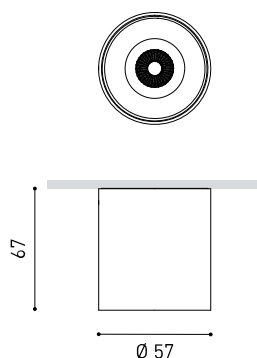

#### DIMENSIONI

#### APPARECCHIO | DATI ELETTRICI

Tenuta stagna	IP20
Wireless control	Consultare
Peso	160 g
Peso compresso l'imballaggio	195 g
Dimensioni dell'imballaggio	97 x 88 x 75 mm
Unità per imballaggio	1
Materiali	Alluminio / Acrilonitrile Butadiene Stirene / Policarbonato