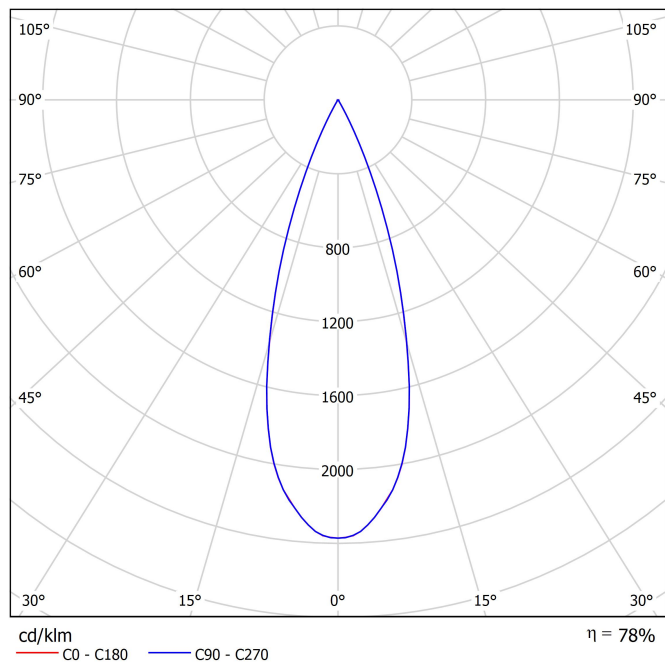

## Dimensiones

## LUMINARIA | DATOS FOTOMÉTRICOS

Diagrama polar

Diagrama cónico

| PRODUCT   |  |
|-----------|--|
| Model     | Cord Accessory   |
| Reference | 0223-00-00   W   N   |
| Colour    | W <input type="checkbox"/> RAL 9016   N <input type="checkbox"/> RAL9005 |
| Category  | Accessories  |