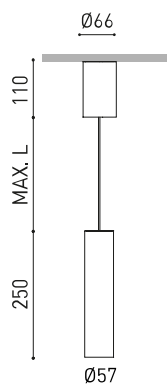

## Dimensiones

## Accesorios

CORD ACCESSORY

|                                  |   |
|----------------------------------|---|
| Nombre                           | PIPE BASE 5M FLOOD DIM DALI 3000K WTW                       |
| Referencia                       | A4882211WTW   |
| Color                            | Blanco Texturado - Blanco                                   |
| Color Base                       | Blanco Texturado  |
| RAL                              | 9016  |
| Categoría                        | SUSPENSION  |
| Tipo                             | LED   |
| Flujo luminoso                   | 650 lm  |
| Temperatura de color             | 3000 K  |
| Estabilidad cromática            | MacAdam Step 2  |
| Índice de reproducción cromática | CRI>90  |
| Potencia                         | 6 W   |
| Corriente                        | 500 mA  |
| Eficacia                         | 108 lm/W  |
| Horas de vida del LED            | L80B10 >60.000h   |
| Eficiencia energética            | F   |
| Eficiencia lumínica              | 78%   |
| Ángulo del haz de luz            | 34°   |
| Driver                           | Incluido  |
| Potencia del sistema             | 7,89 W  |
| Tensión                          | 220V/240V   |
| Frecuencia                       | 50/60 Hz  |
| Regulación                       | DALI - Otros DIM, consultar                                 |
| Clase de seguridad eléctrica     | <input type="checkbox"/>                                    |
| Estanqueidad                     | IP20  |
| Control inalámbrico              | Consultar   |
| Longitud del cable               | Max. 5 m  |
| Tensor de regulación rápida      | No  |
| Peso                             | 695 g   |
| Peso con embalaje                | 830 g   |
| Dimensiones embalaje             | 319 x 148 x 77 mm   |
| Unidades por embalaje            | 1   |
| Materiales                       | Aluminio / Acrilonitrilo Butadieno Estireno / Policarbonato |