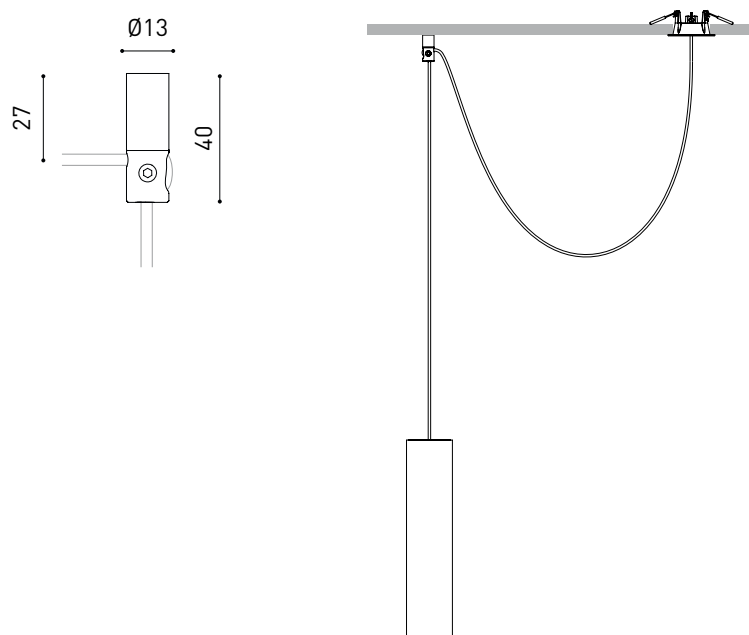

Dimensional drawing