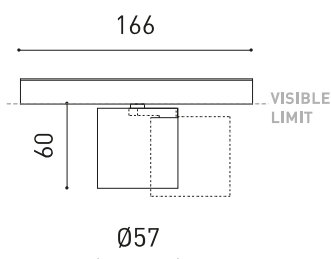

#### DIMENSIONI

Efficienza luminosa	89%
Angolo del fascio di luce	18°

Driver	Incluso
Valori di potenza del sistema	6,92 W
Tensione	48Vdc
Regolazione	No Dim
Classe di isolamento elettrico	II

Tenuta stagna	IP20
Wireless control	Consultare
Angolo di oscillazione	90°
Angolo di rotazione	360°
Tipo de carril	Track 48V
Peso	190 g
Peso compresso l'imballaggio	270 g
Dimensioni dell'imballaggio	208 x 147 x 71 mm
Unità per imballaggio	1
Materiali	Alluminio / Acrilonitrile Butadiene Stirene / Pollicarbonato