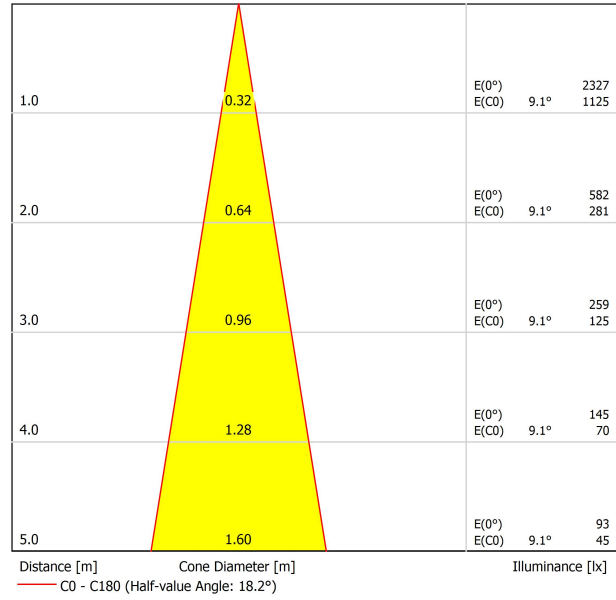

Efficienza luminosa	89%
Angolo del fascio di luce	18°

Driver	Incluso
Valori di potenza del sistema	6,92 W
Tensione	48Vdc
Regolazione	No Dim
Classe di isolamento elettrico	II

Tenuta stagna	IP20
Wireless control	Consultare
Angolo di oscillazione	90°
Angolo di rotazione	360°
Tipo de carril	Track 48V
Peso	190 g
Peso compresso l'imballaggio	270 g
Dimensioni dell'imballaggio	208 x 147 x 71 mm
Unità per imballaggio	1
Materiali	Alluminio / Acrilonitrile Butadiene Stirene / Pollicarbonato

DIAGRAMMA DI ABBAGLIAMENTO POLARE

DIAGRAMMA CONICO