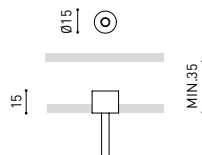

## WIRE TRIMLESS ACCESSORIES

**FEED**

**MAINS TRIMLESS\***  
A023-00-01- | W | N | NO DIM

**MAINS THICK TRIMLESS\***  
A023-00-02- | W | N | DIM

**FASTENING**

**STEEL CABLE TRIMLESS\***  
A023-00-05- | W | N |