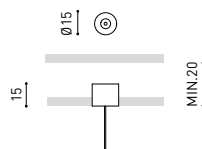

## WIRE TRIMLESS ACCESSORIES

**FEED**

**MAINS TRIMLESS\***  
A023-00-01- | W | N | NO DIM

**MAINS THICK TRIMLESS\***  
A023-00-02- | W | N | DIM

**FASTENING**

**STEEL CABLE TRIMLESS\***  
A023-00-05- | W | N |