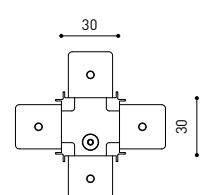

X-Joint

Electrical connection not included | Straight joiner included