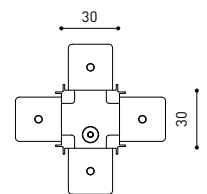

X-Joint

Electrical connection not included | Straight joiner included