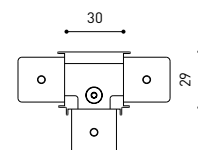

TRACK 48V TRIMLESS

TRACK 48V TRIMLESS 1m	A338-01-00- | N | WT |
TRACK 48V TRIMLESS 2m	A338-02-00- | N | WT |
TRACK 48V TRIMLESS 3m	A338-03-00- | N | WT |
TRACK 48V TRIMLESS Corner 90° One Plane	A338-06-00- | N | WT |
TRACK 48V TRIMLESS Corner 90° Two Planes	A338-07-00- | N | WT |

PLASTERBOARD CEILING, MANDATORY THICKNESS 12,5mm.
RECOMMENDED FOR INSTALLATIONS WHERE THE PROFILE CAN BE
INSTALLED BEFORE THE FALSE PLASTERBOARD CEILING.

TRIMLESS INSTALLATION GUIDE
<https://youtu.be/tgGsQdaYe-w>

TRACK 48V SURFACE

TRACK 48V SURFACE 1m	A338-11-00- | NT | WT |
TRACK 48V SURFACE 2m	A338-12-00- | NT | WT |
TRACK 48V SURFACE 3m	A338-13-00- | NT | WT |
TRACK 48V SURFACE Corner 90° One Plane	A338-14-00- | NT | WT |
TRACK 48V SURFACE T-Joint	A338-15-00- | NT |
TRACK 48V SURFACE X-Joint	A338-16-00- | NT |

TRACK 48V SURFACE SHORT

TRACK 48V SURFACE SHORT 1m	A338-21-00- | NT | WT |
TRACK 48V SURFACE SHORT 2m	A338-22-00- | NT | WT |
TRACK 48V SURFACE SHORT 3m	A338-23-00- | NT | WT |
TRACK 48V SURFACE SHORT Corner 90° One Plane	A338-24-00- | NT | WT |
TRACK 48V SURFACE SHORT T-Joint	A338-25-00- | NT |
TRACK 48V SURFACE SHORT X-Joint	A338-26-00- | NT |

COLOUR | N ■ RAL 9005 | NT ■ RAL 9005 | WT □ RAL 9016 |

TRACK 48V TRIMLESS Corner 90° One Plane

*Electrical connection not included

TRACK 48V TRIMLESS Corner 90° Two Planes

*Electrical connection not included

TRACK 48V SURFACE Corner 90° One Plane

T-Joint

X-Joint

Electrical connection not included | Straight joiner included

TRACK 48V SURFACE SHORT Corner 90° One Plane

T-Joint

X-Joint

Electrical connection not included | Straight joiner included