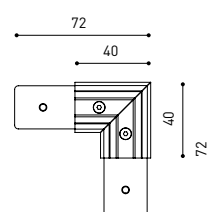

TRACK 48V SURFACE SHORT Corner 90° One Plane