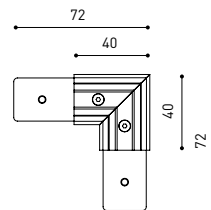

TRACK 48V SURFACE Corner 90° One Plane