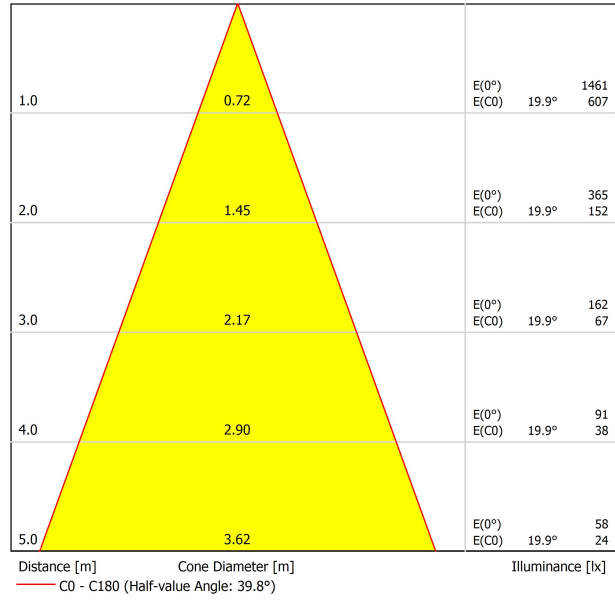

FUENTE DE LUZ

Eficiencia Lumínica	84%
Ángulo del haz de luz	40°

LUMINARIA | DATOS FOTOMÉTRICOS

Driver	Incluido
Potencia del sistema	7,20 W
Tensión	48Vdc
Regulación	DALI
Clase de seguridad eléctrica	II

LUMINARIA | DATOS ELÉCTRICOS

Estanqueidad	IP20
Control inalámbrico	Consultar
Ángulo de basculación	90°
Ángulo de giro	360°
Tipo de carril	Track 48V
Peso	195 g
Peso con embalaje	275 g
Dimensiones embalaje	208 x 147 x 71 mm
Unidades por embalaje	1
Materiales	Aluminio / Acrilonitrilo Butadieno Estireno / Policarbonato

DIAGRAMA POLAR

DIAGRAMA CÓNICO