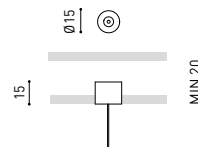

FASTENING
STEEL CABLE TRIMLESS*
A023-00-05- | W | N |