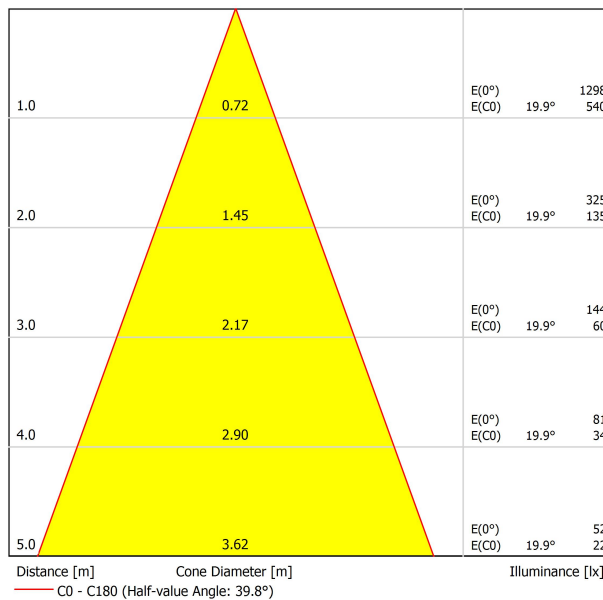

PRODUCTO

| | |
|----------------------------------|------------------|
| Tipo | LED |
| Flujo Luminoso | 640 lm |
| Temperatura de color | 2700 K |
| Estabilidad cromática | MacAdam Step 2 |
| Índice de reproducción cromática | CRI > 90 |
| Potencia | 6 W |
| Corriente | 500 mA |
| Eficacia | 107 lm/W |
| Horas de Vida del LED | L80B10 > 60.000h |

FUENTE DE LUZ

| | |
|-----------------------|-----|
| Eficiencia Lumínica | 84% |
| Ángulo del haz de luz | 40° |

LUMINARIA | DATOS FOTOMÉTRICOS

| | |
|------------------------------|---|
| Driver | Excluded: Must be placed on remote |
| Regulación | No Dim / DALI / DALI - Push - Other DIM, please consult |
| Clase de seguridad eléctrica | III |

LUMINARIA | DATOS ELÉCTRICOS

| | |
|-----------------------|---|
| Estanqueidad | IP20 |
| Control inalámbrico | Please Consult |
| Ángulo de basculación | 90° |
| Ángulo de giro | 350° |
| Peso | 210 g |
| Peso con embalaje | 260 g |
| Dimensiones embalaje | 96 x 91 x 103 mm |
| Unidades por embalaje | 1 |
| Materiales | Aluminium / Acrylonitrile Butadiene Styrene / Polycarbonate |

OTROS DATOS

Flip is pure form and movement. Its adjustable and tilting and design imbues versatility and enables this product to bathe light wherever it is desired.

DIAGRAMA POLAR

DIAGRAMA CÓNICO

| DRIVER OPTIONS | | P | I | K | Lm |
|--|--|----|-------|-------|-----|
|  NO DIM | 0434-00-42 1 to 3 Flip Surface | 6W | 500mA | 2700K | 640 |
| | | | | 3000K | 670 |
| | | | | 4000K | 720 |
|  DALI | 0434-00-44 1 to 3 Flip Surface | 6W | 500mA | 2700K | 640 |
| | | | | 3000K | 670 |
| | | | | 4000K | 720 |
|  DALI/PUSH | 0434-01-24 1 to 5 Flip Surface | 6W | 500mA | 2700K | 640 |
| | | | | 3000K | 670 |
| | | | | 4000K | 720 |
| 220 240 V~ | Driver must be placed on remote | | | | |