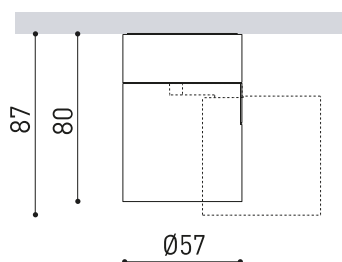

DIMENSIONES

ACCESORIOS

Nombre	FLIP SURFACE FLOOD 2700K WT
Referencia	A4900020WT
Color	Textured white - Other colours, please consult
RAL	9016
Categoría	SURFACE

PRODUCTO

Tipo	LED
Flujo Luminoso	640 lm
Temperatura de color	2700 K
Estabilidad cromática	MacAdam Step 2
Índice de reproducción cromática	CRI > 90
Potencia	6 W
Corriente	500 mA
Eficacia	107 lm/W
Horas de Vida del LED	L80B10 > 60.000h

FUENTE DE LUZ

Eficiencia Lumínica	84%
Ángulo del haz de luz	40°

LUMINARIA | DATOS FOTOMÉTRICOS

Driver	Excluded: Must be placed on remote
Regulación	No Dim / DALI / DALI - Push - Other DIM, please consult
Clase de seguridad eléctrica	III

LUMINARIA | DATOS ELÉCTRICOS

Estanqueidad	IP20
Control inalámbrico	Please Consult
Ángulo de basculación	90°
Ángulo de giro	350°
Peso	210 g
Peso con embalaje	260 g
Dimensiones embalaje	96 x 91 x 103 mm
Unidades por embalaje	1
Materiales	Aluminium / Acrylonitrile Butadiene Styrene / Polycarbonate

OTROS DATOS

Flip is pure form and movement. Its adjustable and tilting and design imbues versatility and enables this product to bathe light wherever it is desired.