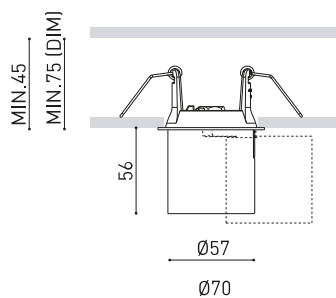

DIMENSIONES

Nombre	FLIP RECESSED SPOT 3000K WT
Referencia	A4910111WT
Color	Textured white - Other colours, please consult
RAL	9016
Categoría	CEILING RECESSED

PRODUCTO

Nombre	FLIP RECESSED SPOT 3000K WT
Referencia	A4910111WT
Color	Textured white - Other colours, please consult
RAL	9016
Categoría	CEILING RECESSED

Tipo	LED
Flujo Luminoso	670 lm
Temperatura de color	3000 K
Estabilidad cromática	MacAdam Step 2
Índice de reproducción cromática	CRI > 90
Potencia	6 W
Corriente	500 mA
Eficacia	112 lm/W
Horas de Vida del LED	L80B10 > 60.000h

FUENTE DE LUZ

Tipo	LED
Flujo Luminoso	670 lm
Temperatura de color	3000 K
Estabilidad cromática	MacAdam Step 2
Índice de reproducción cromática	CRI > 90
Potencia	6 W
Corriente	500 mA
Eficacia	112 lm/W
Horas de Vida del LED	L80B10 > 60.000h

Eficiencia Lumínica	89%
Ángulo del haz de luz	18°

LUMINARIA | DATOS FOTOMÉTRICOS

Driver	Included
Potencia del sistema	7,33 W
Tensión	220V/240V
Frecuencia	50/60 Hz
Regulación	No Dim
Clase de seguridad eléctrica	☐

LUMINARIA | DATOS ELÉCTRICOS

Driver	Included
Potencia del sistema	7,33 W
Tensión	220V/240V
Frecuencia	50/60 Hz
Regulación	No Dim

Estanqueidad	IP20
Control inalámbrico	Please Consult
Medidas de empotramiento	Ø62 mm
Ángulo de basculación	90°
Ángulo de giro	350°
Peso	285 g
Peso con embalaje	370 g
Dimensiones embalaje	205 x 120 x 96 mm
Unidades por embalaje	1
Materiales	Aluminium / Acrylonitrile Butadiene Styrene / Polycarbonate

OTROS DATOS

Estanqueidad	IP20
Control inalámbrico	Please Consult
Medidas de empotramiento	Ø62 mm
Ángulo de basculación	90°
Ángulo de giro	350°
Peso	285 g
Peso con embalaje	370 g
Dimensiones embalaje	205 x 120 x 96 mm
Unidades por embalaje	1
Materiales	Aluminium / Acrylonitrile Butadiene Styrene / Polycarbonate

Flip Recessed is integrated into the space in a recessed, functional and flexible version. The luminaire tilts smoothly and its arm is integrated into its vertical geometry for a compact design.