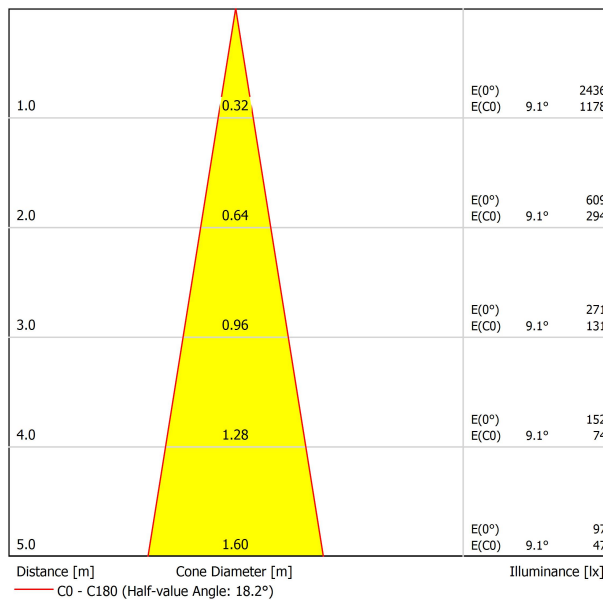

DIAGRAMA CÓNICO