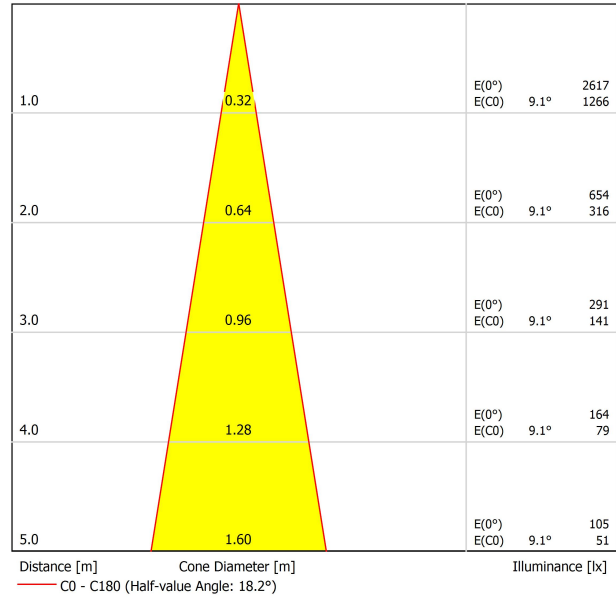

DIAGRAMA CÓNICO