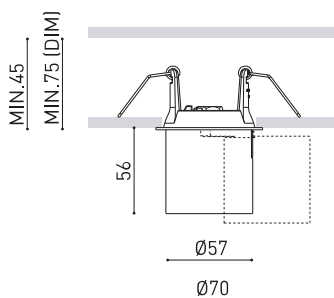

DIMENSIONES

Nombre	FLIP RECESSED SPOT DIM PUSH 4000K NT
Referencia	A4910312NT
Color	Negro Texturado - Otros colores, consultar
RAL	9005
Categoría	CEILING RECESSED

PRODUCTO

Nombre	FLIP RECESSED SPOT DIM PUSH 4000K NT
Referencia	A4910312NT
Color	Negro Texturado - Otros colores, consultar
RAL	9005
Categoría	CEILING RECESSED

Tipo	LED
Flujo Luminoso	720 lm
Temperatura de color	4000 K
Estabilidad cromática	MacAdam Step 2
Índice de reproducción cromática	CRI > 90
Potencia	6 W
Corriente	500 mA
Eficacia	120 lm/W
Horas de Vida del LED	L80B10 > 60.000h

FUENTE DE LUZ

Tipo	LED
Flujo Luminoso	720 lm
Temperatura de color	4000 K
Estabilidad cromática	MacAdam Step 2
Índice de reproducción cromática	CRI > 90
Potencia	6 W
Corriente	500 mA
Eficacia	120 lm/W
Horas de Vida del LED	L80B10 > 60.000h

Eficiencia Lumínica	89%
Ángulo del haz de luz	18°

LUMINARIA | DATOS FOTOMÉTRICOS

Driver	Incluido
Potencia del sistema	8,01 W
Tensión	220V/240V
Frecuencia	50/60 Hz
Regulación	Push
Clase de seguridad eléctrica	☐

LUMINARIA | DATOS ELÉCTRICOS

Driver	Incluido
Potencia del sistema	8,01 W
Tensión	220V/240V
Frecuencia	50/60 Hz
Regulación	Push

Estanqueidad	IP20
Control inalámbrico	Consultar
Medidas de empotramiento	Ø62 mm
Ángulo de basculación	90°
Ángulo de giro	350°
Peso	315 g
Peso con embalaje	400 g
Dimensiones embalaje	205 x 120 x 96 mm
Unidades por embalaje	1
Materiales	Aluminio / Acrilonitrilo Butadieno Estireno / Policarbonato

OTROS DATOS

Estanqueidad	IP20
Control inalámbrico	Consultar
Medidas de empotramiento	Ø62 mm
Ángulo de basculación	90°
Ángulo de giro	350°
Peso	315 g
Peso con embalaje	400 g
Dimensiones embalaje	205 x 120 x 96 mm
Unidades por embalaje	1
Materiales	Aluminio / Acrilonitrilo Butadieno Estireno / Policarbonato

Flip Recessed se integra en el espacio en una versión empotrable, funcional y flexible. El cuerpo iluminante bascula suavemente y su brazo queda integrado en su geometría vertical para ofrecer un diseño compacto.