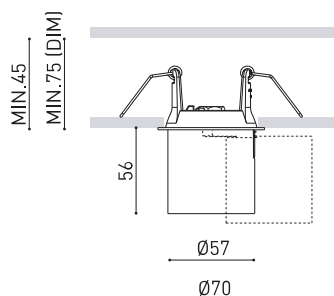

DIMENSIONI

Nome	FLIP RECESSED FLOOD DIM PUSH 3000K WT
Articolo	A4910321WT
Colore	Bianco Strutturato - Altri colori, consultare
RAL	9016
Categoria	CEILING RECESSED

PRODOTTO

Nome	FLIP RECESSED FLOOD DIM PUSH 3000K WT
Articolo	A4910321WT
Colore	Bianco Strutturato - Altri colori, consultare
RAL	9016
Categoria	CEILING RECESSED

Tipo	LED
Flusso luminoso lordo	670 lm
Temperatura di colore	3000 K
Stabilità cromatica	MacAdam Step 2
Indice di Riproduzione Cromatica	CRI > 90
Potenza	6 W
Corrente	500 mA
Efficienza	112 lm/W
Ore di vita del LED	L80B10 > 60.000h

SORGENTE DI LUCE

Tipo	LED
Flusso luminoso lordo	670 lm
Temperatura di colore	3000 K
Stabilità cromatica	MacAdam Step 2
Indice di Riproduzione Cromatica	CRI > 90
Potenza	6 W
Corrente	500 mA
Efficienza	112 lm/W
Ore di vita del LED	L80B10 > 60.000h

Efficienza luminosa	84%
Angolo del fascio di luce	40°

APPARECCHIO | DATI FOTOMETRICI

Driver	Incluso
Valori di potenza del sistema	8,01 W
Tensione	220V/240V
Frequenza	50/60 Hz
Regolazione	Push
Classe di isolamento elettrico	□

APPARECCHIO | DATI ELETTRICI

Driver	Incluso
Valori di potenza del sistema	8,01 W
Tensione	220V/240V
Frequenza	50/60 Hz
Regolazione	Push

Tenuta stagna	IP20
Wireless control	Consultare
Misure di incasso	Ø62 mm
Angolo di oscillazione	90°
Angolo di rotazione	350°
Peso	315 g
Peso compresso l'imballaggio	400 g
Dimensioni dell'imballaggio	205 x 120 x 96 mm
Unità per imballaggio	1
Materiali	Alluminio / Acrilnitrile Butadiene Stirene / Policarbonato

ALTRI DATI

Tenuta stagna	IP20
Wireless control	Consultare
Misure di incasso	Ø62 mm
Angolo di oscillazione	90°
Angolo di rotazione	350°
Peso	315 g
Peso compresso l'imballaggio	400 g
Dimensioni dell'imballaggio	205 x 120 x 96 mm
Unità per imballaggio	1
Materiali	Alluminio / Acrilnitrile Butadiene Stirene / Policarbonato

Flip Recessed si integra nello spazio in una versione da incasso, funzionale e flessibile. Il corpo illuminante oscilla dolcemente e il braccio viene integrato nella sua geometria verticale per offrire un design compatto.