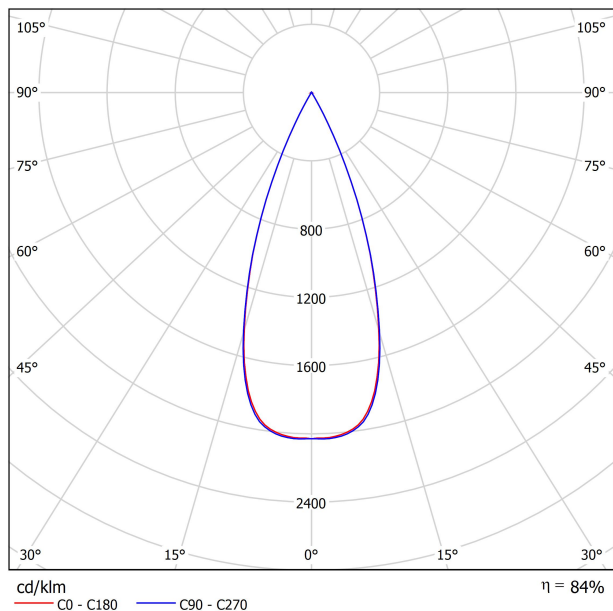

DIAGRAMMA DI ABBAGLIAMENTO POLARE