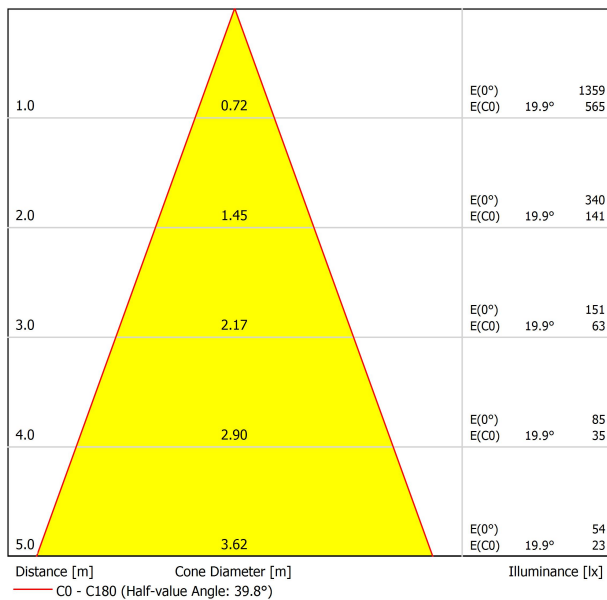

DIAGRAMMA CONICO