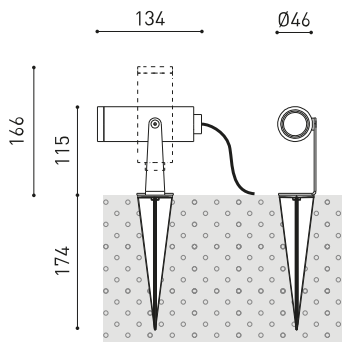

DIMENSIONES

ACCESORIOS

DRIVER OPTIONS

CONNECTOR IP67

ANTI-GLARE SCREEN

Nombre	SKIP SPOT DIM DALI 2700K GT
Referencia	A4970210GT
Color	Gris Texturizado
RAL	7021
Categoría	OUTDOOR

Tipo	LED
Flujo Luminoso	620 lm
Temperatura de color	2700 K
Estabilidad cromática	MacAdam Step 2
Índice de reproducción cromática	CRI > 90
Potencia	5,5 W
Corriente	500 mA
Eficacia	113 lm/W
Horas de Vida del LED	L90B10 > 108.000h

PRODUCTO

FUENTE DE LUZ

LUMINARIA | DATOS FOTOMÉTRICOS

Eficiencia Lumínica	87%
Ángulo del haz de luz	19°

LUMINARIA | DATOS ELÉCTRICOS

Driver	Incluido
Potencia del sistema	6,82 W
Tensión	48Vdc
Regulación	DALI
Clase de seguridad eléctrica	II

OTROS DATOS

Estanqueidad	IP65
Ángulo de basculación	360°
Ángulo de giro	360°
Uso en exteriores	Sí
Peso	510 g
Peso con embalaje	620 g
Dimensiones embalaje	226 x 159 x 90 mm
Unidades por embalaje	1
Materiales	Aluminio / Acrilonitrilo Butadieno Estireno / Policarbonato

DIAGRAMA CÓNICO

		P	V	D (A x B x C)
CONSTANT VOLTAGE LED POWER SUPPLY	0434-01-62	150W	48V	350 x 30 x 18mm
220 V~ 240			IP20	TO BE INSTALLED ON REMOTE

DROP VOLTAGE TABLE

POWER (W)	CABLE SECTION (mm ²)	CABLE LENGHT (m)			
		<25	<50	<75	<100
150	0,75	✓	✓	✗	✗
	1,0	✓	✓	✓	✗
	1,5	✓	✓	✓	✓