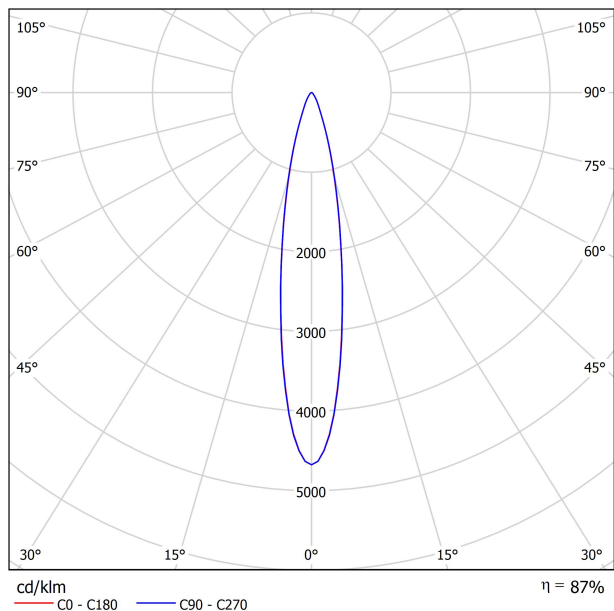

PRODUCTO

FUENTE DE LUZ

LUMINARIA | DATOS FOTOMÉTRICOS

Eficiencia Lumínica	87%
Ángulo del haz de luz	19°

LUMINARIA | DATOS ELÉCTRICOS

Driver	Incluido
Potencia del sistema	6,82 W
Tensión	48Vdc
Regulación	DALI
Clase de seguridad eléctrica	II

OTROS DATOS

Estanqueidad	IP65
Ángulo de basculación	360°
Ángulo de giro	360°
Uso en exteriores	Sí
Peso	510 g
Peso con embalaje	620 g
Dimensiones embalaje	226 x 159 x 90 mm
Unidades por embalaje	1
Materiales	Aluminio / Acrilonitrilo Butadieno Estireno / Policarbonato

DIAGRAMA CÓNICO

		P	V	D (A x B x C)
CONSTANT VOLTAGE LED POWER SUPPLY	0434-01-62	150W	48V	350 x 30 x 18mm
220 V~ 240			IP20	TO BE INSTALLED ON REMOTE

DROP VOLTAGE TABLE

POWER (W)	CABLE SECTION (mm ²)	CABLE LENGHT (m)			
		<25	<50	<75	<100
150	0,75	✓	✓	✗	✗
	1,0	✓	✓	✓	✗
	1,5	✓	✓	✓	✓