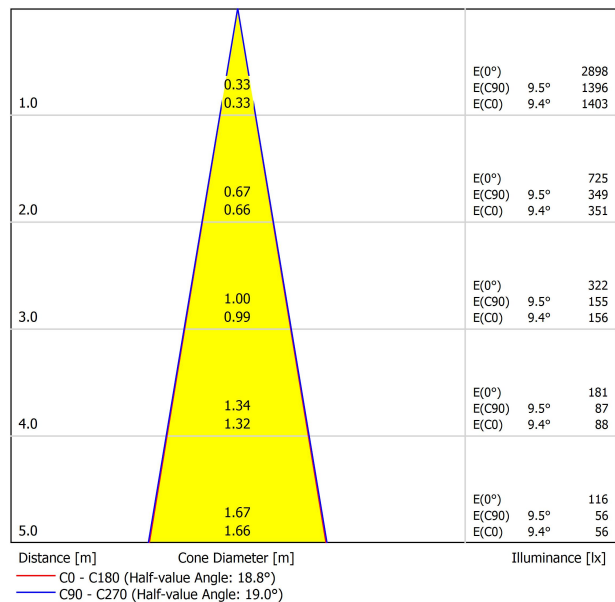

PRODUCTO

FUENTE DE LUZ

LUMINARIA | DATOS FOTOMÉTRICOS

Eficiencia Lumínica	87%
Ángulo del haz de luz	19°

LUMINARIA | DATOS ELÉCTRICOS

Driver	Incluido
Potencia del sistema	6,82 W
Tensión	48Vdc
Regulación	DALI
Clase de seguridad eléctrica	II

OTROS DATOS

Estanqueidad	IP65
Ángulo de basculación	360°
Ángulo de giro	360°
Uso en exteriores	Sí
Peso	510 g
Peso con embalaje	620 g
Dimensiones embalaje	226 x 159 x 90 mm
Unidades por embalaje	1
Materiales	Aluminio / Acrilonitrilo Butadieno Estireno / Policarbonato

Este proyector para exterior aúna simplicidad, funcionalidad y estética. La tímida presencia de un foco instalado con estaca otorga todo el protagonismo al objeto iluminado mediante una luz versátil.

DIAGRAMA POLAR

DIAGRAMA CÓNICO

		P	V	D (A x B x C)
CONSTANT VOLTAGE LED POWER SUPPLY	0434-01-62	150W	48V	350 x 30 x 18mm
220 V~ 240			IP20	TO BE INSTALLED ON REMOTE

DROP VOLTAGE TABLE

POWER (W)	CABLE SECTION (mm ²)	CABLE LENGHT (m)			
		<25	<50	<75	<100
150	0,75	✓	✓	✗	✗
	1,0	✓	✓	✓	✗
	1,5	✓	✓	✓	✓