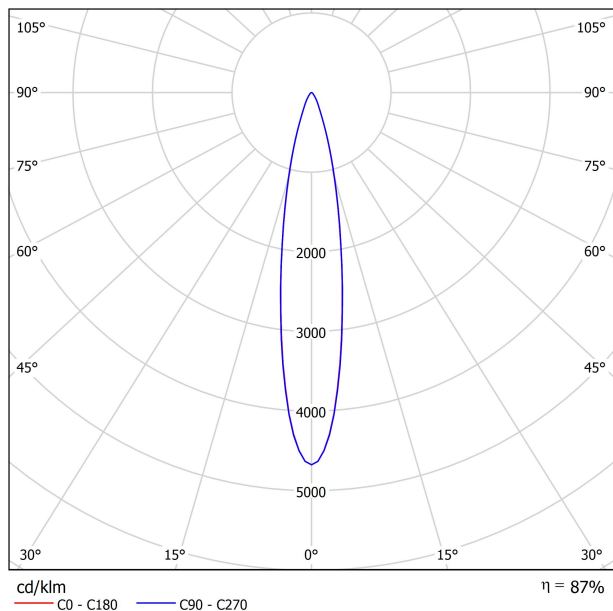

Efficienza luminosa	87%
Angolo del fascio di luce	19°

Driver	Incluso
Valori di potenza del sistema	6,82 W
Tensione	48Vdc
Regolazione	DALI
Classe di isolamento elettrico	III

Tenuta stagna	IP65
Angolo di oscillazione	360°
Angolo di rotazione	360°
Uso in esterni	Sì
Peso	510 g
Peso compresso l'imballaggio	620 g
Dimensioni dell'imballaggio	226 x 159 x 90 mm
Unità per imballaggio	1
Materiali	Alluminio / Acrilnitrile Butadiene Stirene / Policarbonato

DIAGRAMMA DI ABBAGLIAMENTO POLARE

DIAGRAMMA CONICO

	P	V	D (A x B x C)
<b>CONSTANT VOLTAGE LED POWER SUPPLY</b>	<b>0434-01-62</b>	150W	48V
			350 x 30 x 18mm
220 V~ 240			IP20   TO BE INSTALLED ON REMOTE

**DROP VOLTAGE TABLE**

POWER (W)	CABLE SECTION (mm <sup>2</sup> )	CABLE LENGHT (m)			
		<25	<50	<75	<100
150	0,75	✓	✓	✗	✗
	1,0	✓	✓	✓	✗
	1,5	✓	✓	✓	✓