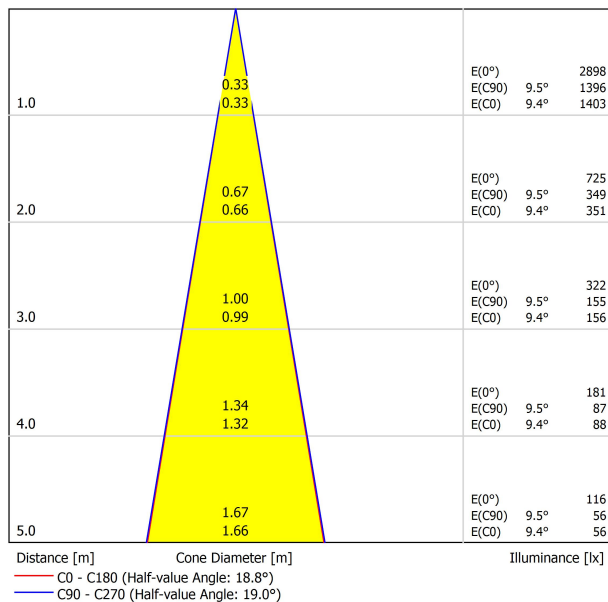

Efficienza luminosa	87%
Angolo del fascio di luce	19°

Driver	Incluso
Valori di potenza del sistema	6,82 W
Tensione	48Vdc
Regolazione	DALI
Classe di isolamento elettrico	III

Tenuta stagna	IP65
Angolo di oscillazione	360°
Angolo di rotazione	360°
Uso in esterni	Sì
Peso	510 g
Peso compresso l'imballaggio	620 g
Dimensioni dell'imballaggio	226 x 159 x 90 mm
Unità per imballaggio	1
Materiali	Alluminio / Acrilnitrile Butadiene Stirene / Policarbonato

DIAGRAMMA DI ABBAGLIAMENTO POLARE

DIAGRAMMA CONICO

	P	V	D (A x B x C)
<b>CONSTANT VOLTAGE LED POWER SUPPLY</b>	<b>0434-01-62</b>	150W	48V
			350 x 30 x 18mm
220 V~ 240			IP20   TO BE INSTALLED ON REMOTE

**DROP VOLTAGE TABLE**

POWER (W)	CABLE SECTION (mm <sup>2</sup> )	CABLE LENGHT (m)			
		<25	<50	<75	<100
150	0,75	✓	✓	✗	✗
	1,0	✓	✓	✓	✗
	1,5	✓	✓	✓	✓