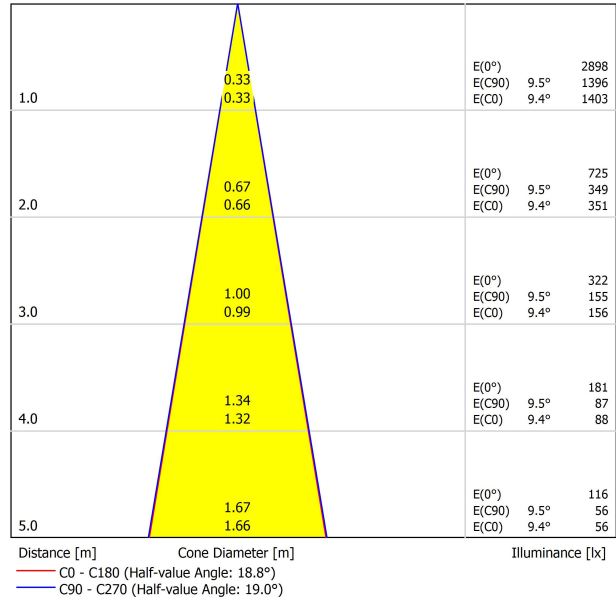

APPARECCHIO | DATI FOTOMETRICI

Efficienza luminosa	87%
Angolo del fascio di luce	19°

APPARECCHIO | DATI ELETTRICI

Driver	Incluso
Valori di potenza del sistema	6,82 W
Tensione	48Vdc
Regolazione	DALI
Classe di isolamento elettrico	III

DIAGRAMMA DI ABBAGLIAMENTO POLARE

DIAGRAMMA CONICO

	P	V	D (A x B x C)
CONSTANT VOLTAGE LED POWER SUPPLY	0434-01-62	150W	48V
			350 x 30 x 18mm
220 V~ 240			IP20 TO BE INSTALLED ON REMOTE

DROP VOLTAGE TABLE