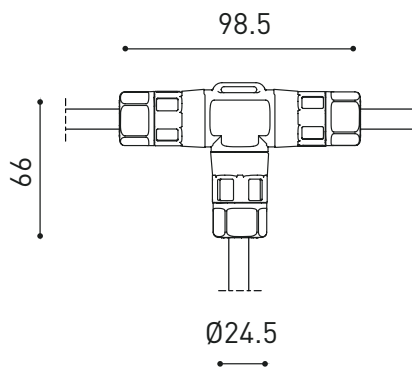

IP67 CONNECTOR

ARKOSLIGHT

OPTIONAL ACCESSORY

	PRODUCT
Model	Connector IP67 Dim DALI
Reference	0434-01- 84 | N |
Category	Accessories