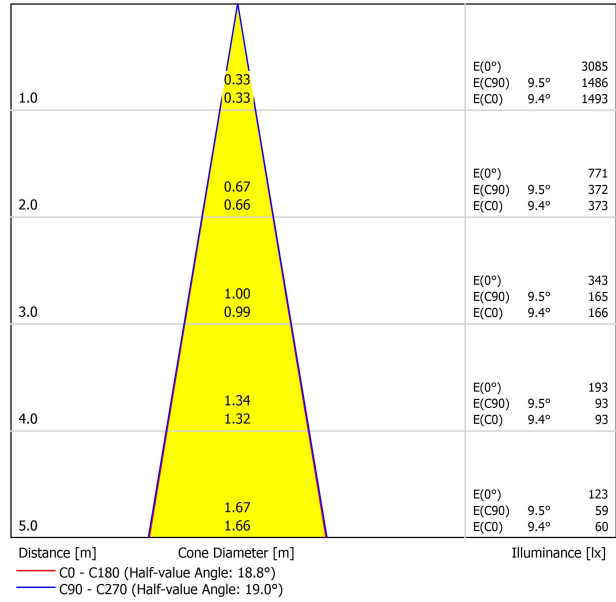

APPARECCHIO | DATI FOTOMETRICI

Efficienza luminosa	87%
Angolo del fascio di luce	19°

APPARECCHIO | DATI ELETTRICI

Driver	Incluso
Valori di potenza del sistema	6,82 W
Tensione	48Vdc
Regolazione	DALI
Classe di isolamento elettrico	III

DIAGRAMMA DI ABBAGLIAMENTO POLARE

DIAGRAMMA CONICO

	P	V	D (A x B x C)
CONSTANT VOLTAGE LED POWER SUPPLY	0434-01-62	150W	48V
			350 x 30 x 18mm
220 V~ 240			IP20 TO BE INSTALLED ON REMOTE

DROP VOLTAGE TABLE