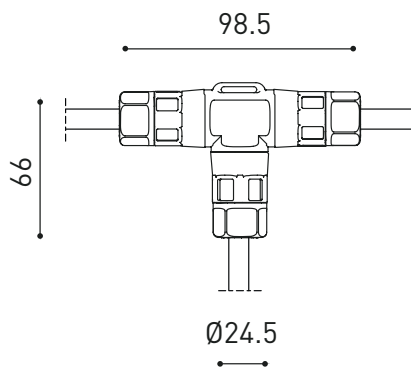

ALTRI DATI

Tenuta stagna	IP65
Angolo di oscillazione	360°
Angolo di rotazione	360°
Uso in esterni	Sì
Peso	510 g
Peso compresso l'imballaggio	620 g
Dimensioni dell'imballaggio	226 x 159 x 90 mm
Unità per imballaggio	1
Materiali	Alluminio / Acrilnitrile Butadiene Stirene / Policarbonato

DIAGRAMMA DI ABBAGLIAMENTO POLARE

DIAGRAMMA CONICO

	P	V	D (A x B x C)
CONSTANT VOLTAGE LED POWER SUPPLY	0434-01-62	150W	48V
			350 x 30 x 18mm
220 V~ 240			IP20 TO BE INSTALLED ON REMOTE

DROP VOLTAGE TABLE

POWER (W)	CABLE SECTION (mm ²)	CABLE LENGHT (m)			
		<25	<50	<75	<100
150	0,75	✓	✓	✗	✗
	1,0	✓	✓	✓	✗
	1,5	✓	✓	✓	✓

IP67 CONNECTOR

ARKOSLIGHT

OPTIONAL ACCESSORY

PRODUCT	
Model	Connector IP67 Dim DALI
Reference	0434-01- 83 N
Category	Accessories

For cable $\text{Ø}4,5 - 7,5\text{mm}$ | section $\leq 1,5\text{mm}^2$

IP67 CONNECTOR

ARKOSLIGHT

OPTIONAL ACCESSORY

	PRODUCT
Model	Connector IP67 Dim DALI
Reference	0434-01- 84 N
Category	Accessories

For cable Ø4,5 -7,5mm | section ≤ 1,5mm²