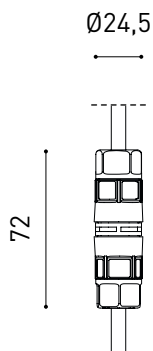

### Dimensioni

Efficienza luminosa	87%
Angolo del fascio di luce	19°

Valori di potenza del sistema	6,82 W
Tensione	48Vdc
Regolazione	DALI
Classe di isolamento elettrico	II

Tenuta stagna	IP65
Angolo di oscillazione	360°
Angolo di rotazione	360°
Uso in esterni	Sì
Peso	510 g
Peso compreso l'imballaggio	620 g
Dimensioni dell'imballaggio	226 x 159 x 90 mm
Unità per imballaggio	1
Materiali	Alluminio / Acrilnitrile Butadiene Stirene / Policarbonato

Diagramma di abbagliamento polare

Diagramma conico

	P	V	D (A x B x C)
CONSTANT VOLTAGE LED POWER SUPPLY	<b>0434-01-62</b>	150W	48V
			350 x 30 x 18mm

220  
240 V~ | IP20 | Driver must be placed on remote

DROPVOLTAGE TABLE

POWER (W)	CABLE SECTION (mm <sup>2</sup> )	CABLE LENGHT (m)			
		<25	<50	<75	<100
150	0,75	✓	✓	✗	✗
	1,0	✓	✓	✓	✗
	1,5	✓	✓	✓	✓

PRODUCT	
Model	Connector IP67 DIM DALI
Reference	0434-01-83-   N
Category	Accessories