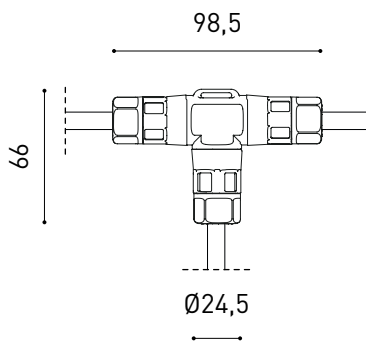

PRODUCT	
Model	Connector IP67 DIM DALI T-Shape
Reference	0434-01-84- | N |
Category	Accessories

For cable Ø5,5-7,5mm, section ≤1,0mm²