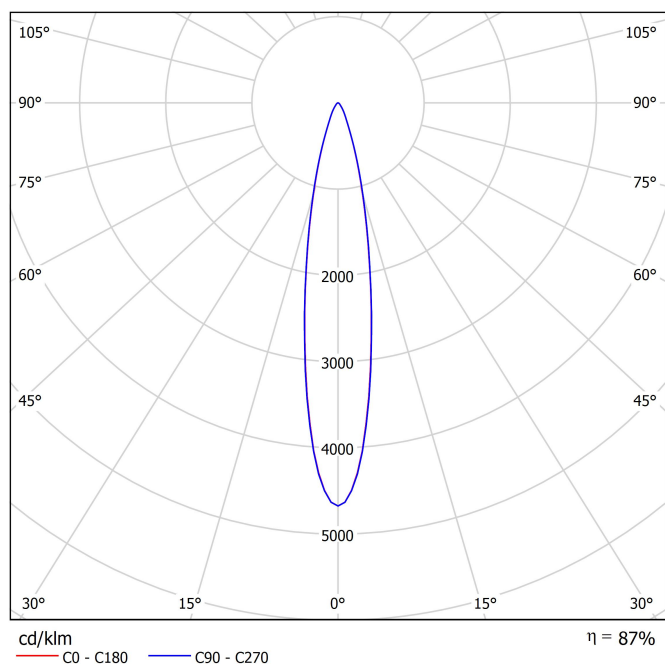

### Dimensioni

Efficienza luminosa	87%
Angolo del fascio di luce	19°

Valori di potenza del sistema	6,82 W
Tensione	48Vdc
Regolazione	DALI
Classe di isolamento elettrico	II

Tenuta stagna	IP65
Angolo di oscillazione	360°
Angolo di rotazione	360°
Uso in esterni	Sì
Peso	510 g
Peso compreso l'imballaggio	620 g
Dimensioni dell'imballaggio	226 x 159 x 90 mm
Unità per imballaggio	1
Materiali	Alluminio / Acrilnitrile Butadiene Stirene / Policarbonato

Diagramma di abbagliamento polare

Diagramma conico

	P	V	D (A x B x C)
CONSTANT VOLTAGE LED POWER SUPPLY	<b>0434-01-62</b>	150W	48V
			350 x 30 x 18mm

220  
240 V~ | IP20 | Driver must be placed on remote