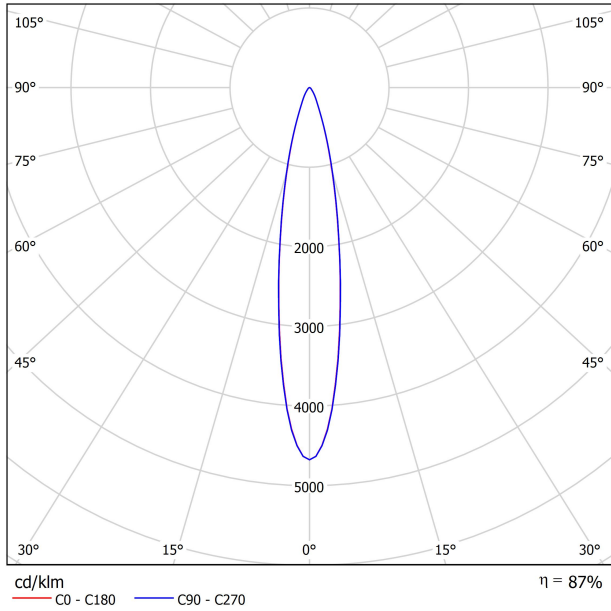

APPARECCHIO | DATI FOTOMETRICI

Efficienza luminosa	87%
Angolo del fascio di luce	19°

APPARECCHIO | DATI ELETTRICI

Driver	Incluso
Valori di potenza del sistema	6,82 W
Tensione	48Vdc
Regolazione	DALI
Classe di isolamento elettrico	III

DIAGRAMMA DI ABBAGLIAMENTO POLARE

DIAGRAMMA CONICO

	P	V	D (A x B x C)
CONSTANT VOLTAGE LED POWER SUPPLY	0434-01-62	150W	48V
			350 x 30 x 18mm
220 V~ 240			IP20 TO BE INSTALLED ON REMOTE

DROP VOLTAGE TABLE