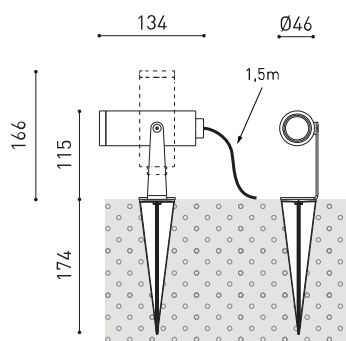

### Dimensioni

Efficienza luminosa	87%
Angolo del fascio di luce	19°

Valori di potenza del sistema	6,82 W
Tensione	48Vdc
Regolazione	DALI
Classe di isolamento elettrico	II

Tenuta stagna	IP65
Angolo di oscillazione	360°
Angolo di rotazione	360°
Uso in esterni	Sì
Peso	510 g
Peso compreso l'imballaggio	620 g
Dimensioni dell'imballaggio	226 x 159 x 90 mm
Unità per imballaggio	1
Materiali	Alluminio / Acrilnitrile Butadiene Stirene / Policarbonato

Diagramma di abbagliamento polare

Diagramma conico

	P	V	D (A x B x C)
CONSTANT VOLTAGE LED POWER SUPPLY	<b>0434-01-62</b>	150W	48V
			350 x 30 x 18mm

220  
240 V~ | IP20 | Driver must be placed on remote

DROPVOLTAGE TABLE

POWER (W)	CABLE SECTION (mm <sup>2</sup> )	CABLE LENGHT (m)			
		<25	<50	<75	<100
150	0,75	✓	✓	✗	✗
	1,0	✓	✓	✓	✗
	1,5	✓	✓	✓	✓

PRODUCT	
Model	Connector IP67 DIM DALI
Reference	0434-01-83-   N
Category	Accessories