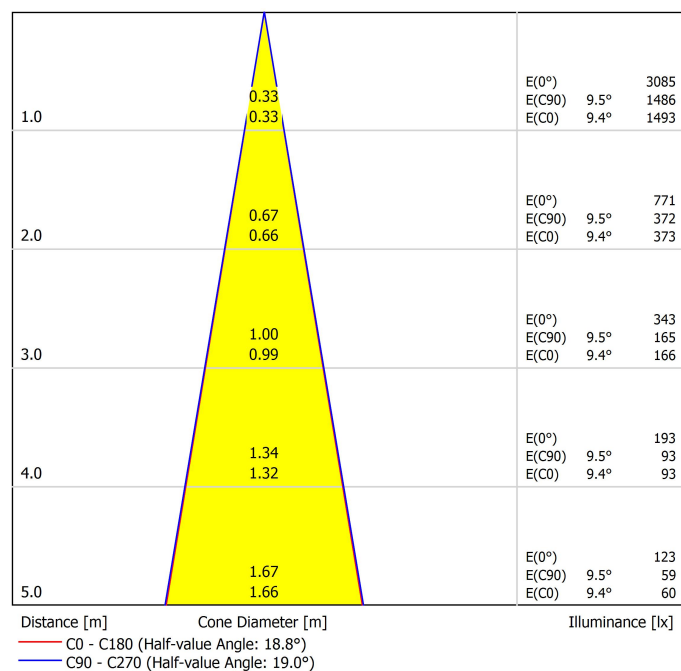

### Dimensioni

Efficienza luminosa	87%
Angolo del fascio di luce	19°

Valori di potenza del sistema	6,82 W
Tensione	48Vdc
Regolazione	DALI
Classe di isolamento elettrico	II

Tenuta stagna	IP65
Angolo di oscillazione	360°
Angolo di rotazione	360°
Uso in esterni	Sì
Peso	510 g
Peso compreso l'imballaggio	620 g
Dimensioni dell'imballaggio	226 x 159 x 90 mm
Unità per imballaggio	1
Materiali	Alluminio / Acrilnitrile Butadiene Stirene / Policarbonato

Diagramma di abbagliamento polare

Diagramma conico

	P	V	D (A x B x C)
CONSTANT VOLTAGE LED POWER SUPPLY	<b>0434-01-62</b>	150W	48V
			350 x 30 x 18mm

220  
240 V~ | IP20 | Driver must be placed on remote