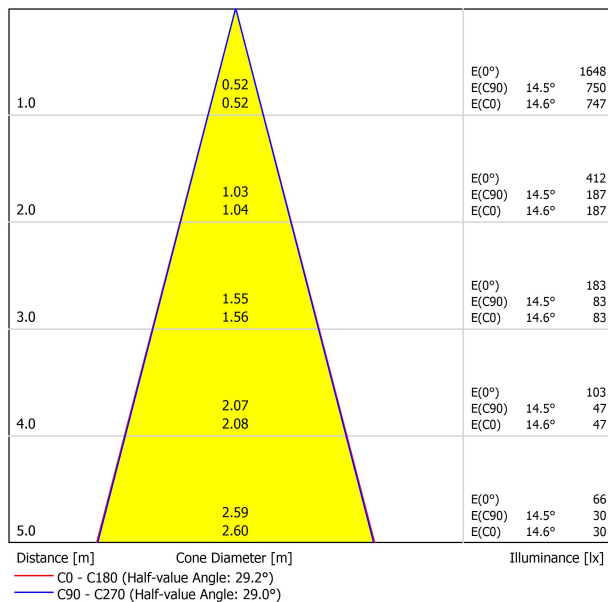

LUMINARIA | DATOS FOTOMÉTRICOS

Eficiencia Lumínica	91%
Ángulo del haz de luz	29°

LUMINARIA | DATOS ELÉCTRICOS

Driver	Incluido
Potencia del sistema	6,82 W
Tensión	48Vdc
Regulación	DALI
Clase de seguridad eléctrica	II

OTROS DATOS

Estanqueidad	IP65
Ángulo de basculación	360°
Ángulo de giro	360°
Uso en exteriores	Sí
Peso	510 g
Peso con embalaje	620 g
Dimensiones embalaje	226 x 159 x 90 mm
Unidades por embalaje	1
Materiales	Aluminio / Acrilonitrilo Butadieno Estireno / Policarbonato

Este proyector para exterior aúna simplicidad, funcionalidad y estética. La tímida presencia de un foco instalado con estaca otorga todo el protagonismo al objeto iluminado mediante una luz versátil.

DIAGRAMA POLAR

DIAGRAMA CÓNICO

	P	V	D (A x B x C)
CONSTANT VOLTAGE LED POWER SUPPLY	0434-01-62	150W	48V
			350 x 30 x 18mm
220 V~ 240			IP20 TO BE INSTALLED ON REMOTE

DROP VOLTAGE TABLE

POWER (W)	CABLE SECTION (mm ²)	CABLE LENGHT (m)			
		<25	<50	<75	<100
150	0,75	✓	✓	✗	✗
	1,0	✓	✓	✓	✗
	1,5	✓	✓	✓	✓