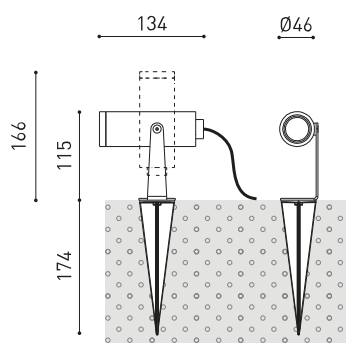

DIMENSIONES

ACCESORIOS

DRIVER OPTIONS

CONNECTOR IP67

ANTI-GLARE SCREEN

Nombre	SKIP MEDIUM DIM DALI 2700K GT
Referencia	A4970220GT
Color	Gris Texturizado
RAL	7021
Categoría	OUTDOOR

FUENTE DE LUZ

Tipo	LED
Flujo Luminoso	620 lm
Temperatura de color	2700 K
Estabilidad cromática	MacAdam Step 2
Índice de reproducción cromática	CRI > 90
Potencia	5,5 W
Corriente	500 mA
Eficacia	113 lm/W
Horas de Vida del LED	L90B10 > 108.000h

LUMINARIA | DATOS FOTOMÉTRICOS

Eficiencia Lumínica	91%
Ángulo del haz de luz	29°

LUMINARIA | DATOS ELÉCTRICOS

Driver	Incluido
Potencia del sistema	6,82 W
Tensión	48Vdc
Regulación	DALI
Clase de seguridad eléctrica	II

OTROS DATOS

Estanqueidad	IP65
Ángulo de basculación	360°
Ángulo de giro	360°
Uso en exteriores	Sí
Peso	510 g
Peso con embalaje	620 g
Dimensiones embalaje	226 x 159 x 90 mm
Unidades por embalaje	1
Materiales	Aluminio / Acrilonitrilo Butadieno Estireno / Policarbonato

DIAGRAMA CÓNICO

	P	V	D (A x B x C)
CONSTANT VOLTAGE LED POWER SUPPLY	0434-01-62	150W	48V
			350 x 30 x 18mm
220 V~ 240			IP20 TO BE INSTALLED ON REMOTE

DROP VOLTAGE TABLE

POWER (W)	CABLE SECTION (mm ²)	CABLE LENGHT (m)			
		<25	<50	<75	<100
150	0,75	✓	✓	✗	✗
	1,0	✓	✓	✓	✗
	1,5	✓	✓	✓	✓