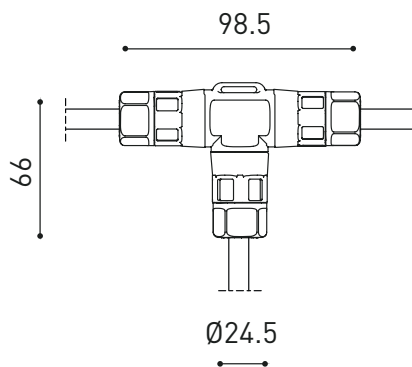

IP67 CONNECTOR

ARKOSLIGHT

OPTIONAL ACCESSORY

	PRODUCT
Model	Connector IP67 Dim DALI
Reference	0434-01- 84 | N |
Category	Accessories

For cable Ø4,5 -7,5mm | section ≤ 1,5mm²