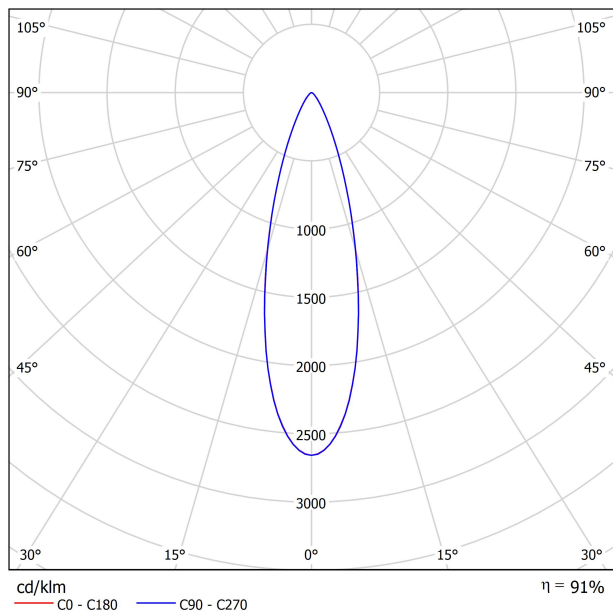

LUMINARIA | DATOS FOTOMÉTRICOS

Eficiencia Lumínica	91%
Ángulo del haz de luz	29°

LUMINARIA | DATOS ELÉCTRICOS

Driver	Incluido
Potencia del sistema	6,82 W
Tensión	48Vdc
Regulación	DALI
Clase de seguridad eléctrica	II

OTROS DATOS

Estanqueidad	IP65
Ángulo de basculación	360°
Ángulo de giro	360°
Uso en exteriores	Sí
Peso	510 g
Peso con embalaje	620 g
Dimensiones embalaje	226 x 159 x 90 mm
Unidades por embalaje	1
Materiales	Aluminio / Acrilonitrilo Butadieno Estireno / Policarbonato

DIAGRAMA CÓNICO

	P	V	D (A x B x C)
CONSTANT VOLTAGE LED POWER SUPPLY	0434-01-62	150W	48V
			350 x 30 x 18mm
220 V~ 240			IP20 TO BE INSTALLED ON REMOTE

DROP VOLTAGE TABLE

POWER (W)	CABLE SECTION (mm ²)	CABLE LENGHT (m)			
		<25	<50	<75	<100
150	0,75	✓	✓	✗	✗
	1,0	✓	✓	✓	✗
	1,5	✓	✓	✓	✓