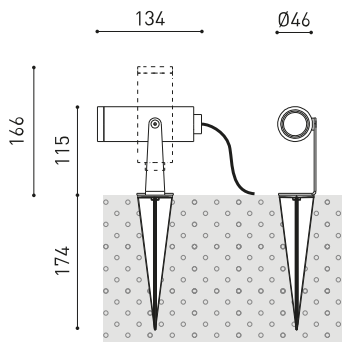

DIMENSIONES

ACCESORIOS

Nombre	SKIP MEDIUM DIM DALI 3000K GT
Referencia	A4970221GT
Color	Gris Texturizado
RAL	7021
Categoría	OUTDOOR

PRODUCTO

SKIP MEDIUM DIM DALI 3000K GT

A4970221GT

Gris Texturizado

7021

OUTDOOR

FUENTE DE LUZ

LED

660 lm

3000 K

MacAdam Step 2

CRI > 90

5,5 W

500 mA

120 lm/W

Horas de Vida del LED
L90B10 > 108.000h

LUMINARIA | DATOS FOTOMÉTRICOS

Eficiencia Lumínica
91%

Ángulo del haz de luz
29°

LUMINARIA | DATOS ELÉCTRICOS

Driver
Incluido

Potencia del sistema
6,82 W

Tensión
48Vdc

Regulación
DALI

Clase de seguridad eléctrica
II

OTROS DATOS

Estanqueidad
IP65

Ángulo de basculación
360°

Ángulo de giro
360°

Uso en exteriores
Sí

Peso
510 g

Peso con embalaje
620 g

Dimensiones embalaje
226 x 159 x 90 mm

Unidades por embalaje
1

Materiales
Aluminio / Acrilonitrilo Butadieno Estireno / Policarbonato

Este proyector para exterior aúna simplicidad, funcionalidad y estética. La tímida presencia de un foco instalado con estaca otorga todo el protagonismo al objeto iluminado mediante una luz versátil.