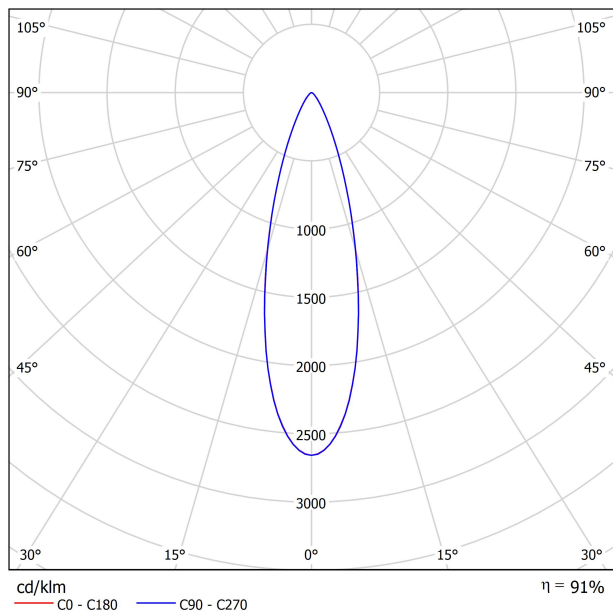

MacAdam Step 2

CRI > 90

5,5 W

500 mA

120 lm/W

Horas de Vida del LED
L90B10 > 108.000h

LUMINARIA | DATOS FOTOMÉTRICOS

Eficiencia Lumínica
91%Ángulo del haz de luz
29°

LUMINARIA | DATOS ELÉCTRICOS

Driver
IncluidoPotencia del sistema
6,82 WTensión
48VdcRegulación
DALIClase de seguridad eléctrica
II

OTROS DATOS

Estanqueidad
IP65Ángulo de basculación
360°Ángulo de giro
360°Uso en exteriores
SíPeso
510 gPeso con embalaje
620 gDimensiones embalaje
226 x 159 x 90 mmUnidades por embalaje
1Materiales
Aluminio / Acrilonitrilo Butadieno Estireno / Policarbonato

DIAGRAMA CÓNICO

	P	V	D (A x B x C)
CONSTANT VOLTAGE LED POWER SUPPLY	0434-01-62	150W	48V
			350 x 30 x 18mm
220 V~ 240			IP20 TO BE INSTALLED ON REMOTE

DROP VOLTAGE TABLE

POWER (W)	CABLE SECTION (mm ²)	CABLE LENGHT (m)			
		<25	<50	<75	<100
150	0,75	✓	✓	✗	✗
	1,0	✓	✓	✓	✗
	1,5	✓	✓	✓	✓