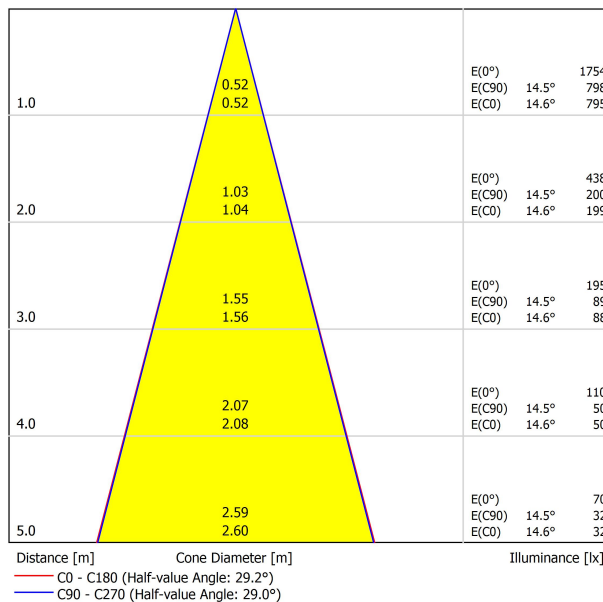

DIAGRAMA CÓNICO