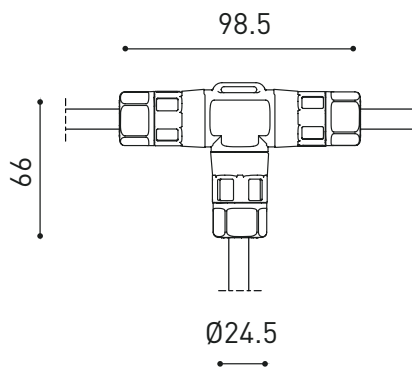

ALTRI DATI

Tenuta stagna	IP65
Angolo di oscillazione	360°
Angolo di rotazione	360°
Uso in esterni	Sì
Peso	510 g
Peso compresso l'imballaggio	620 g
Dimensioni dell'imballaggio	226 x 159 x 90 mm
Unità per imballaggio	1
Materiali	Alluminio / Acrilonitrile Butadiene Stirene / Policarbonato

DIAGRAMMA DI ABBAGLIAMENTO POLARE

DIAGRAMMA CONICO

	P	V	D (A x B x C)
CONSTANT VOLTAGE LED POWER SUPPLY	0434-01-62	150W	48V
			350 x 30 x 18mm
220 V~ 240			IP20 TO BE INSTALLED ON REMOTE

DROP VOLTAGE TABLE

POWER (W)	CABLE SECTION (mm ²)	CABLE LENGHT (m)			
		<25	<50	<75	<100
150	0,75	✓	✓	✗	✗
	1,0	✓	✓	✓	✗
	1,5	✓	✓	✓	✓

IP67 CONNECTOR

ARKOSLIGHT

OPTIONAL ACCESSORY

PRODUCT	
Model	Connector IP67 Dim DALI
Reference	0434-01- 83 N
Category	Accessories

For cable $\text{Ø}4,5 - 7,5\text{mm}$ | section $\leq 1,5\text{mm}^2$

IP67 CONNECTOR

ARKOSLIGHT

OPTIONAL ACCESSORY

	PRODUCT
Model	Connector IP67 Dim DALI
Reference	0434-01- 84 N
Category	Accessories

For cable Ø4,5 -7,5mm | section ≤ 1,5mm²