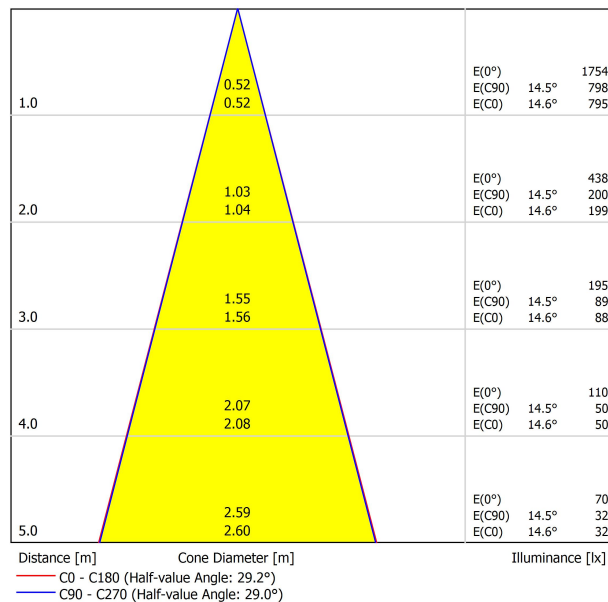

APPARECCHIO | DATI FOTOMETRICI

Efficienza luminosa	91%
Angolo del fascio di luce	29°

APPARECCHIO | DATI ELETTRICI

Driver	Incluso
Valori di potenza del sistema	6,82 W
Tensione	48Vdc
Regolazione	DALI
Classe di isolamento elettrico	III

DIAGRAMMA DI ABBAGLIAMENTO POLARE

DIAGRAMMA CONICO

	P	V	D (A x B x C)
CONSTANT VOLTAGE LED POWER SUPPLY	0434-01-62	150W	48V
			350 x 30 x 18mm
220 V~ 240			IP20 TO BE INSTALLED ON REMOTE

DROP VOLTAGE TABLE