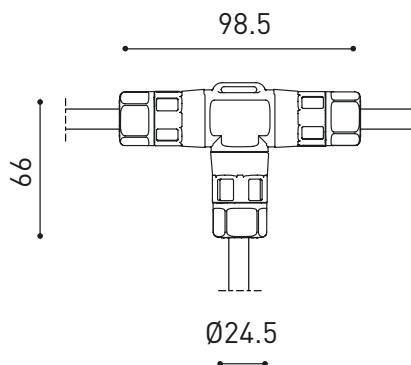

IP67 CONNECTOR

ARKOSLIGHT

OPTIONAL ACCESSORY

	PRODUCT
Model	Connector IP67 Dim DALI
Reference	0434-01- 84 | N |
Category	Accessories

For cable Ø4,5 -7,5mm | section ≤ 1,5mm²