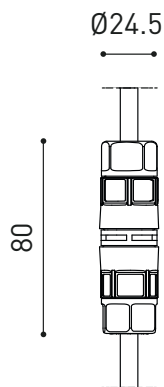

IP67 CONNECTOR

ARKOSLIGHT

OPTIONAL ACCESSORY

PRODUCT	
Model	Connector IP67 Dim DALI
Reference	0434-01- 83 | N |
Category	Accessories