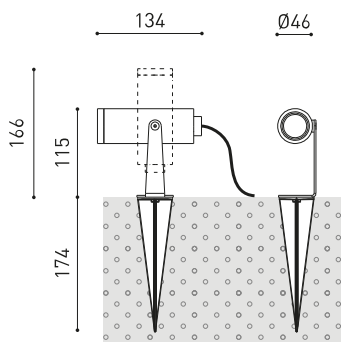

DIMENSIONES

ACCESORIOS

DRIVER OPTIONS

CONNECTOR IP67

ANTI-GLARE SCREEN

Nombre	SKIP FLOOD DIM DALI 2700K GT
Referencia	A4970230GT
Color	Gris Texturizado
RAL	7021
Categoría	OUTDOOR

Tipo	LED
Flujo Luminoso	620 lm
Temperatura de color	2700 K
Estabilidad cromática	MacAdam Step 2
Índice de reproducción cromática	CRI > 90
Potencia	5,5 W
Corriente	500 mA
Eficacia	113 lm/W
Horas de Vida del LED	L90B10 > 108.000h

FUENTE DE LUZ

LUMINARIA | DATOS FOTOMÉTRICOS

Eficiencia Lumínica	89%
Ángulo del haz de luz	35°

LUMINARIA | DATOS ELÉCTRICOS

Driver	Incluido
Potencia del sistema	6,82 W
Tensión	48Vdc
Regulación	DALI
Clase de seguridad eléctrica	II

OTROS DATOS

Estanqueidad	IP65
Ángulo de basculación	360°
Ángulo de giro	360°
Uso en exteriores	Sí
Peso	510 g
Peso con embalaje	620 g
Dimensiones embalaje	226 x 159 x 90 mm
Unidades por embalaje	1
Materiales	Aluminio / Acrilonitrilo Butadieno Estireno / Policarbonato

DIAGRAMA CÓNICO

	P	V	D (A x B x C)
CONSTANT VOLTAGE LED POWER SUPPLY	0434-01-62	150W	48V
			350 x 30 x 18mm
220 V~ 240			IP20 TO BE INSTALLED ON REMOTE

DROP VOLTAGE TABLE

POWER (W)	CABLE SECTION (mm ²)	CABLE LENGHT (m)			
		<25	<50	<75	<100
150	0,75	✓	✓	✗	✗
	1,0	✓	✓	✓	✗
	1,5	✓	✓	✓	✓