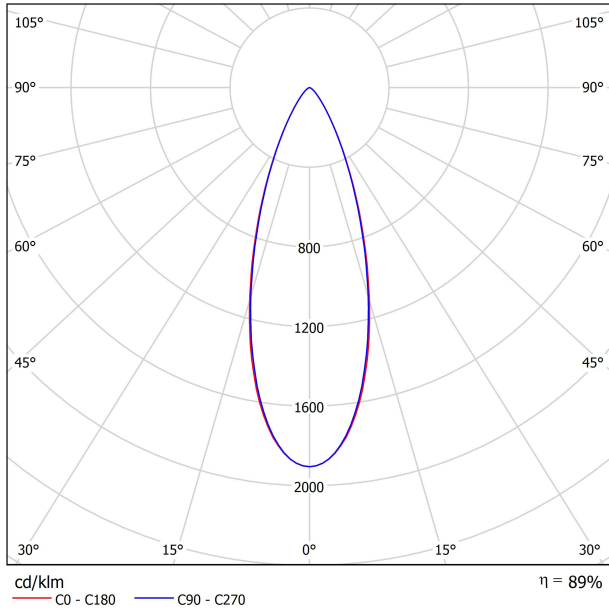

FUENTE DE LUZ

LUMINARIA | DATOS FOTOMÉTRICOS

Eficiencia Lumínica	89%
Ángulo del haz de luz	35°

LUMINARIA | DATOS ELÉCTRICOS

Driver	Incluido
Potencia del sistema	6,82 W
Tensión	48Vdc
Regulación	DALI
Clase de seguridad eléctrica	II

OTROS DATOS

Estanqueidad	IP65
Ángulo de basculación	360°
Ángulo de giro	360°
Uso en exteriores	Sí
Peso	510 g
Peso con embalaje	620 g
Dimensiones embalaje	226 x 159 x 90 mm
Unidades por embalaje	1
Materiales	Aluminio / Acrilonitrilo Butadieno Estireno / Policarbonato

DIAGRAMA CÓNICO

	P	V	D (A x B x C)
CONSTANT VOLTAGE LED POWER SUPPLY	0434-01-62	150W	48V
			350 x 30 x 18mm
220 V~ 240			IP20 TO BE INSTALLED ON REMOTE

DROP VOLTAGE TABLE

POWER (W)	CABLE SECTION (mm ²)	CABLE LENGHT (m)			
		<25	<50	<75	<100
150	0,75	✓	✓	✗	✗
	1,0	✓	✓	✓	✗
	1,5	✓	✓	✓	✓