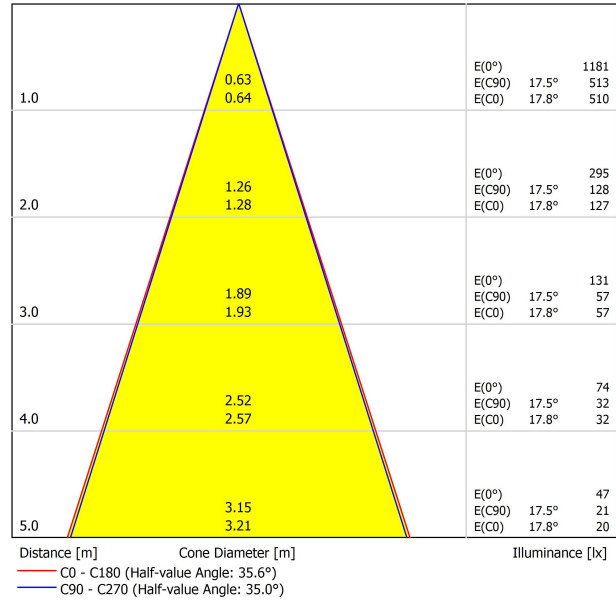

FUENTE DE LUZ

LUMINARIA | DATOS FOTOMÉTRICOS

Eficiencia Lumínica	89%
Ángulo del haz de luz	35°

LUMINARIA | DATOS ELÉCTRICOS

Driver	Incluido
Potencia del sistema	6,82 W
Tensión	48Vdc
Regulación	DALI
Clase de seguridad eléctrica	II

OTROS DATOS

Estanqueidad	IP65
Ángulo de basculación	360°
Ángulo de giro	360°
Uso en exteriores	Sí
Peso	510 g
Peso con embalaje	620 g
Dimensiones embalaje	226 x 159 x 90 mm
Unidades por embalaje	1
Materiales	Aluminio / Acrilonitrilo Butadieno Estireno / Policarbonato

Este proyector para exterior aúna simplicidad, funcionalidad y estética. La tímida presencia de un foco instalado con estaca otorga todo el protagonismo al objeto iluminado mediante una luz versátil.

DIAGRAMA POLAR

DIAGRAMA CÓNICO

	P	V	D (A x B x C)
CONSTANT VOLTAGE LED POWER SUPPLY	0434-01-62	150W	48V
			350 x 30 x 18mm
220 V~ 240			IP20 TO BE INSTALLED ON REMOTE

DROP VOLTAGE TABLE

POWER (W)	CABLE SECTION (mm ²)	CABLE LENGHT (m)			
		<25	<50	<75	<100
150	0,75	✓	✓	✗	✗
	1,0	✓	✓	✓	✗
	1,5	✓	✓	✓	✓