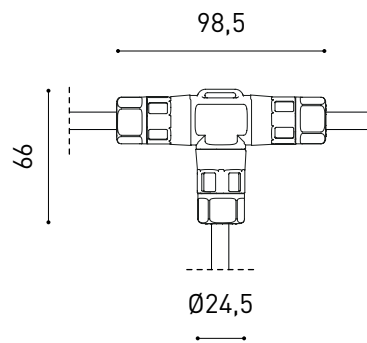

Efficienza luminosa	89%
Angolo del fascio di luce	35°

Valori di potenza del sistema	6,82 W
Tensione	48Vdc
Regolazione	DALI
Classe di isolamento elettrico	III

Tenuta stagna	IP65
Angolo di oscillazione	360°
Angolo di rotazione	360°
Uso in esterni	Sì
Peso	510 g
Peso compresso l'imballaggio	620 g
Dimensioni dell'imballaggio	226 x 159 x 90 mm
Unità per imballaggio	1
Materiali	Alluminio / Acrilnitrile Butadiene Stirene / Policarbonato

Diagramma di abbagliamento polare

Diagramma conico

	P	V	D (A x B x C)
CONSTANT VOLTAGE LED POWER SUPPLY	0434-01-62	150W	48V
			350 x 30 x 18mm

220
240 V~ | IP20 | Driver must be placed on remote

DROPVOLTAGE TABLE

POWER (W)	CABLE SECTION (mm ²)	CABLE LENGHT (m)			
		<25	<50	<75	<100
150	0,75	✓	✓	✗	✗
	1,0	✓	✓	✓	✗
	1,5	✓	✓	✓	✓

PRODUCT	
Model	Connector IP67 DIM DALI
Reference	0434-01-83- N
Category	Accessories

For cable Ø5,5-7,5mm, section ≤1,0mm²