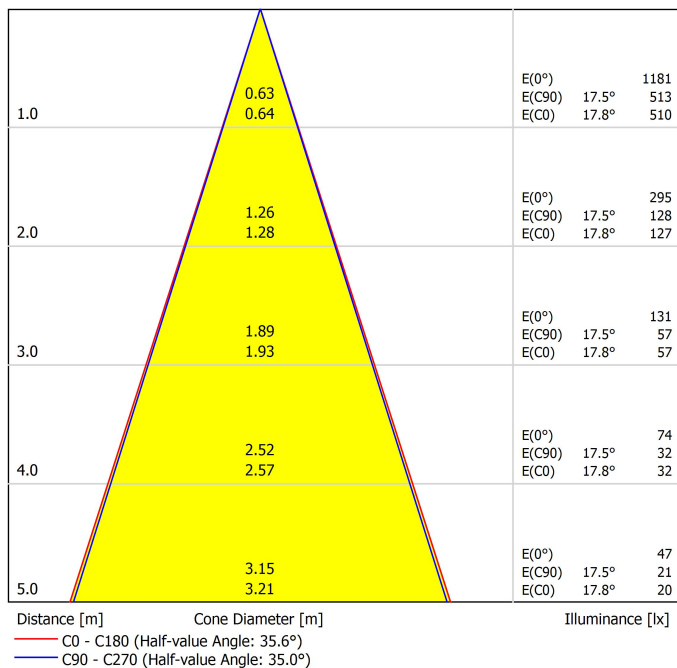

Efficienza luminosa	89%
Angolo del fascio di luce	35°

Valori di potenza del sistema	6,82 W
Tensione	48Vdc
Regolazione	DALI
Classe di isolamento elettrico	III

Tenuta stagna	IP65
Angolo di oscillazione	360°
Angolo di rotazione	360°
Uso in esterni	Sì
Peso	510 g
Peso compresso l'imballaggio	620 g
Dimensioni dell'imballaggio	226 x 159 x 90 mm
Unità per imballaggio	1
Materiali	Alluminio / Acrilnitrile Butadiene Stirene / Policarbonato

Diagramma di abbagliamento polare

Diagramma conico

	P	V	D (A x B x C)
CONSTANT VOLTAGE LED POWER SUPPLY	0434-01-62	150W	48V
			350 x 30 x 18mm

220
240 V~ | IP20 | Driver must be placed on remote

DROPVOLTAGE TABLE