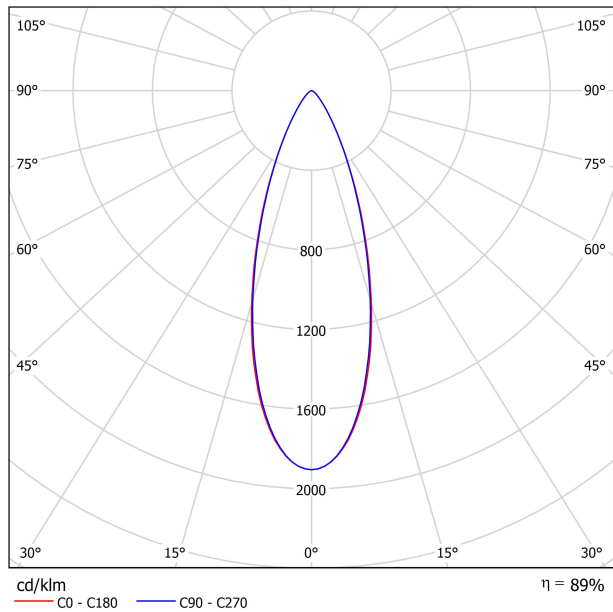

Efficienza luminosa	89%
Angolo del fascio di luce	35°

Driver	Incluso
Valori di potenza del sistema	6,82 W
Tensione	48Vdc
Regolazione	DALI
Classe di isolamento elettrico	III

Tenuta stagna	IP65
Angolo di oscillazione	360°
Angolo di rotazione	360°
Uso in esterni	Sì
Peso	510 g
Peso compresso l'imballaggio	620 g
Dimensioni dell'imballaggio	226 x 159 x 90 mm
Unità per imballaggio	1
Materiali	Alluminio / Acrilnitrile Butadiene Stirene / Policarbonato

DIAGRAMMA DI ABBAGLIAMENTO POLARE

DIAGRAMMA CONICO

	P	V	D (A x B x C)
CONSTANT VOLTAGE LED POWER SUPPLY	0434-01-62	150W	48V
			350 x 30 x 18mm
220 V~ 240			IP20 TO BE INSTALLED ON REMOTE

DROP VOLTAGE TABLE