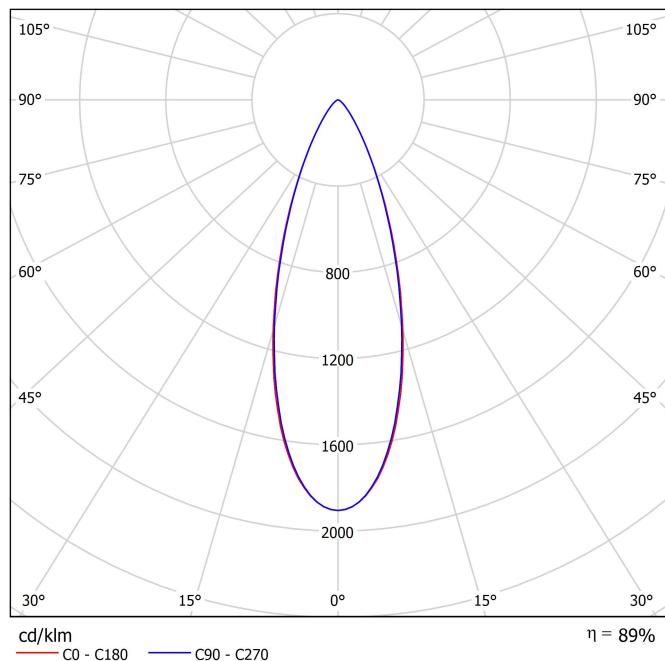

Efficienza luminosa	89%
Angolo del fascio di luce	35°

Valori di potenza del sistema	6,82 W
Tensione	48Vdc
Regolazione	DALI
Classe di isolamento elettrico	III

Tenuta stagna	IP65
Angolo di oscillazione	360°
Angolo di rotazione	360°
Uso in esterni	Sì
Peso	510 g
Peso compresso l'imballaggio	620 g
Dimensioni dell'imballaggio	226 x 159 x 90 mm
Unità per imballaggio	1
Materiali	Alluminio / Acrilnitrile Butadiene Stirene / Policarbonato

Diagramma di abbagliamento polare

Diagramma conico

	P	V	D (A x B x C)
CONSTANT VOLTAGE LED POWER SUPPLY	0434-01-62	150W	48V
			350 x 30 x 18mm

220
240 V~ | IP20 | Driver must be placed on remote

DROPVOLTAGE TABLE