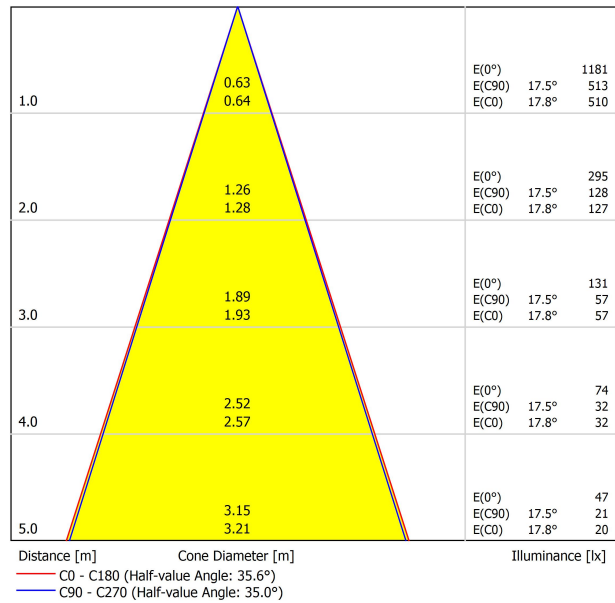

Efficienza luminosa	89%
Angolo del fascio di luce	35°

Driver	Incluso
Valori di potenza del sistema	6,82 W
Tensione	48Vdc
Regolazione	DALI
Classe di isolamento elettrico	III

Tenuta stagna	IP65
Angolo di oscillazione	360°
Angolo di rotazione	360°
Uso in esterni	Sì
Peso	510 g
Peso compresso l'imballaggio	620 g
Dimensioni dell'imballaggio	226 x 159 x 90 mm
Unità per imballaggio	1
Materiali	Alluminio / Acrilnitrile Butadiene Stirene / Policarbonato

DIAGRAMMA DI ABBAGLIAMENTO POLARE

DIAGRAMMA CONICO

	P	V	D (A x B x C)
CONSTANT VOLTAGE LED POWER SUPPLY	0434-01-62	150W	48V
			350 x 30 x 18mm
220 V~ 240			IP20 TO BE INSTALLED ON REMOTE

DROP VOLTAGE TABLE