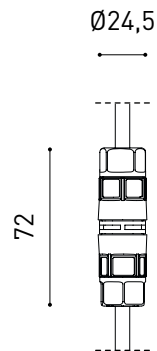

Efficienza luminosa	89%
Angolo del fascio di luce	35°

Valori di potenza del sistema	6,82 W
Tensione	48Vdc
Regolazione	DALI
Classe di isolamento elettrico	III

Tenuta stagna	IP65
Angolo di oscillazione	360°
Angolo di rotazione	360°
Uso in esterni	Sì
Peso	510 g
Peso compresso l'imballaggio	620 g
Dimensioni dell'imballaggio	226 x 159 x 90 mm
Unità per imballaggio	1
Materiali	Alluminio / Acrilnitrile Butadiene Stirene / Policarbonato

Diagramma di abbagliamento polare

Diagramma conico

	P	V	D (A x B x C)
CONSTANT VOLTAGE LED POWER SUPPLY	0434-01-62	150W	48V
			350 x 30 x 18mm

220
240 V~ | IP20 | Driver must be placed on remote

DROPVOLTAGE TABLE

POWER (W)	CABLE SECTION (mm ²)	CABLE LENGHT (m)			
		<25	<50	<75	<100
150	0,75	✓	✓	✗	✗
	1,0	✓	✓	✓	✗
	1,5	✓	✓	✓	✓

PRODUCT	
Model	Connector IP67 DIM DALI
Reference	0434-01-83- N
Category	Accessories

For cable Ø5,5-7,5mm, section ≤1,0mm²