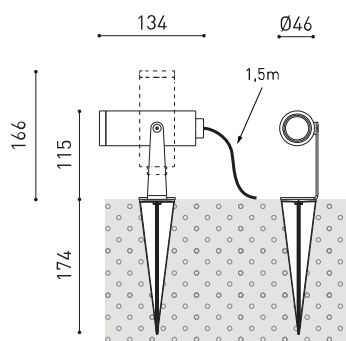

Dimensioni

Accessori

DRIVER OPTIONS

CONNECTOR IP67

ANTI-GLARE SCREEN

Nome	SKIP FLOOD DIM DALI 2700K GT
Articolo	A4970230GT
Colore	Grigio Strutturato
RAL	7021
Categoria	OUTDOOR

Tipo	LED
Flusso luminoso lordo	620 lm
Temperatura di colore	2700 K
Stabilità cromatica	MacAdam Step 2
Indice di Riproduzione Cromatica	CRI > 90
Potenza	5,5 W
Corrente	500 mA
Efficienza	113 lm/W
Ore di vita del LED	L90B10 > 108.000h
Classe di efficienza energetica	F

Efficienza luminosa	89%
Angolo del fascio di luce	35°

Valori di potenza del sistema	6,82 W
Tensione	48Vdc
Regolazione	DALI
Classe di isolamento elettrico	III

Tenuta stagna	IP65
Angolo di oscillazione	360°
Angolo di rotazione	360°
Uso in esterni	Sì
Peso	510 g
Peso compresso l'imballaggio	620 g
Dimensioni dell'imballaggio	226 x 159 x 90 mm
Unità per imballaggio	1
Materiali	Alluminio / Acrilnitrile Butadiene Stirene / Policarbonato

Diagramma di abbagliamento polare

Diagramma conico

	P	V	D (A x B x C)
CONSTANT VOLTAGE LED POWER SUPPLY	0434-01-62	150W	48V
			350 x 30 x 18mm

220
240 V~ | IP20 | Driver must be placed on remote

DROPVOLTAGE TABLE

POWER (W)	CABLE SECTION (mm ²)	CABLE LENGHT (m)			
		<25	<50	<75	<100
150	0,75	✓	✓	✗	✗
	1,0	✓	✓	✓	✗
	1,5	✓	✓	✓	✓

PRODUCT	
Model	Connector IP67 DIM DALI
Reference	0434-01-83- N
Category	Accessories

For cable Ø5,5-7,5mm, section ≤1,0mm²