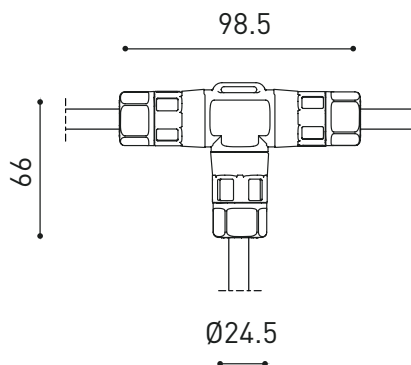

Efficienza luminosa	89%
Angolo del fascio di luce	35°

Driver	Incluso
Valori di potenza del sistema	6,82 W
Tensione	48Vdc
Regolazione	DALI
Classe di isolamento elettrico	III

Tenuta stagna	IP65
Angolo di oscillazione	360°
Angolo di rotazione	360°
Uso in esterni	Sì
Peso	510 g
Peso compresso l'imballaggio	620 g
Dimensioni dell'imballaggio	226 x 159 x 90 mm
Unità per imballaggio	1
Materiali	Alluminio / Acrilnitrile Butadiene Stirene / Policarbonato

DIAGRAMMA DI ABBAGLIAMENTO POLARE

DIAGRAMMA CONICO

	P	V	D (A x B x C)
CONSTANT VOLTAGE LED POWER SUPPLY	0434-01-62	150W	48V
			350 x 30 x 18mm
220 V~ 240			IP20 TO BE INSTALLED ON REMOTE

DROP VOLTAGE TABLE

POWER (W)	CABLE SECTION (mm ²)	CABLE LENGHT (m)			
		<25	<50	<75	<100
150	0,75	✓	✓	✗	✗
	1,0	✓	✓	✓	✗
	1,5	✓	✓	✓	✓

IP67 CONNECTOR

ARKOSLIGHT

OPTIONAL ACCESSORY

PRODUCT	
Model	Connector IP67 Dim DALI
Reference	0434-01- 83 N
Category	Accessories

For cable $\text{Ø}4,5 - 7,5\text{mm}$ | section $\leq 1,5\text{mm}^2$

IP67 CONNECTOR

ARKOSLIGHT

OPTIONAL ACCESSORY

	PRODUCT
Model	Connector IP67 Dim DALI
Reference	0434-01- 84 N
Category	Accessories

For cable Ø4,5 -7,5mm | section ≤ 1,5mm²