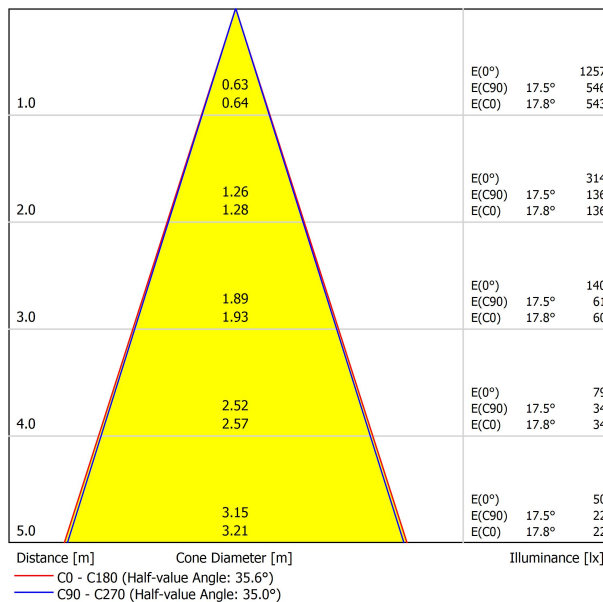

DIAGRAMA CÓNICO