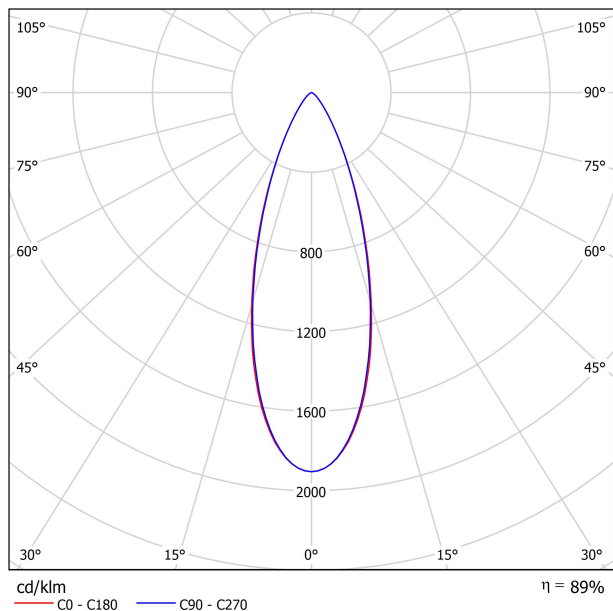

FUENTE DE LUZ

LUMINARIA | DATOS FOTOMÉTRICOS

Eficiencia Lumínica	89%
Ángulo del haz de luz	35°

LUMINARIA | DATOS ELÉCTRICOS

Driver	Incluido
Potencia del sistema	6,82 W
Tensión	48Vdc
Regulación	DALI
Clase de seguridad eléctrica	II

OTROS DATOS

Estanqueidad	IP65
Ángulo de basculación	360°
Ángulo de giro	360°
Uso en exteriores	Sí
Peso	510 g
Peso con embalaje	620 g
Dimensiones embalaje	226 x 159 x 90 mm
Unidades por embalaje	1
Materiales	Aluminio / Acrilonitrilo Butadieno Estireno / Policarbonato

DIAGRAMA CÓNICO

	P	V	D (A x B x C)
CONSTANT VOLTAGE LED POWER SUPPLY	0434-01-62	150W	48V
			350 x 30 x 18mm
220 V~ 240			IP20 TO BE INSTALLED ON REMOTE

DROP VOLTAGE TABLE

POWER (W)	CABLE SECTION (mm ²)	CABLE LENGHT (m)			
		<25	<50	<75	<100
150	0,75	✓	✓	✗	✗
	1,0	✓	✓	✓	✗
	1,5	✓	✓	✓	✓