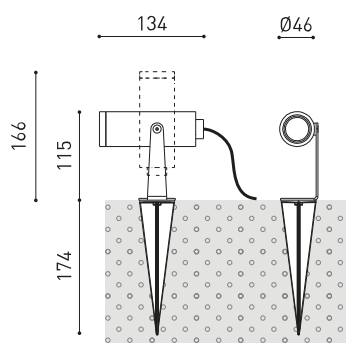

DIMENSIONES

ACCESORIOS

DRIVER OPTIONS

CONNECTOR IP67

ANTI-GLARE SCREEN

Nombre	SKIP FLOOD DIM DALI 3000K GT
Referencia	A4970231GT
Color	Gris Texturizado
RAL	7021
Categoría	OUTDOOR

Tipo	LED
Flujo Luminoso	660 lm
Temperatura de color	3000 K
Estabilidad cromática	MacAdam Step 2
Índice de reproducción cromática	CRI > 90
Potencia	5,5 W
Corriente	500 mA
Eficacia	120 lm/W
Horas de Vida del LED	L90B10 > 108.000h

FUENTE DE LUZ

LUMINARIA | DATOS FOTOMÉTRICOS

Eficiencia Lumínica	89%
Ángulo del haz de luz	35°

LUMINARIA | DATOS ELÉCTRICOS

Driver	Incluido
Potencia del sistema	6,82 W
Tensión	48Vdc
Regulación	DALI
Clase de seguridad eléctrica	II

OTROS DATOS

Estanqueidad	IP65
Ángulo de basculación	360°
Ángulo de giro	360°
Uso en exteriores	Sí
Peso	510 g
Peso con embalaje	620 g
Dimensiones embalaje	226 x 159 x 90 mm
Unidades por embalaje	1
Materiales	Aluminio / Acrilonitrilo Butadieno Estireno / Policarbonato

DIAGRAMA CÓNICO

	P	V	D (A x B x C)
CONSTANT VOLTAGE LED POWER SUPPLY	0434-01-62	150W	48V
			350 x 30 x 18mm
220 V~ 240			IP20 TO BE INSTALLED ON REMOTE

DROP VOLTAGE TABLE

POWER (W)	CABLE SECTION (mm ²)	CABLE LENGHT (m)			
		<25	<50	<75	<100
150	0,75	✓	✓	✗	✗
	1,0	✓	✓	✓	✗
	1,5	✓	✓	✓	✓