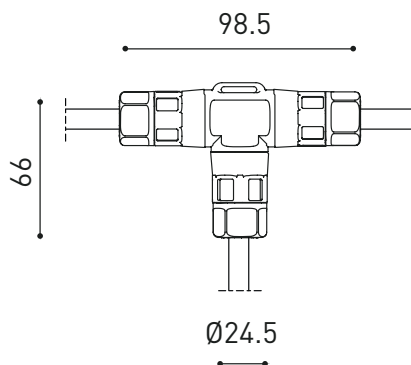

IP67 CONNECTOR

ARKOSLIGHT

OPTIONAL ACCESSORY

	PRODUCT
Model	Connector IP67 Dim DALI
Reference	0434-01- 84 | N |
Category	Accessories