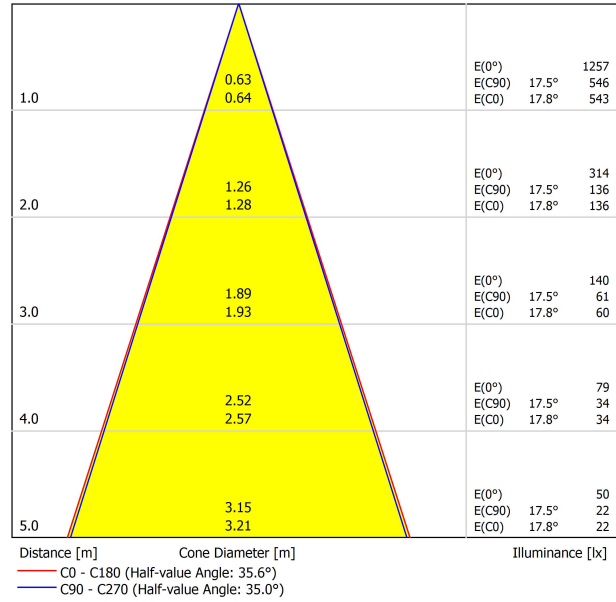

APPARECCHIO | DATI FOTOMETRICI

Efficienza luminosa	89%
Angolo del fascio di luce	35°

APPARECCHIO | DATI ELETTRICI

Driver	Incluso
Valori di potenza del sistema	6,82 W
Tensione	48Vdc
Regolazione	DALI
Classe di isolamento elettrico	III

ALTRI DATI

Tenuta stagna	IP65
Angolo di oscillazione	360°
Angolo di rotazione	360°
Uso in esterni	Sì
Peso	510 g
Peso compresso l'imballaggio	620 g
Dimensioni dell'imballaggio	226 x 159 x 90 mm
Unità per imballaggio	1
Materiali	Alluminio / Vetro Trasparente / Policarbonato

DIAGRAMMA DI ABBAGLIAMENTO POLARE

DIAGRAMMA CONICO

	P	V	D (A x B x C)
CONSTANT VOLTAGE LED POWER SUPPLY	0434-01-62	150W	48V
			350 x 30 x 18mm
220 V~ 240			IP20 TO BE INSTALLED ON REMOTE

DROP VOLTAGE TABLE