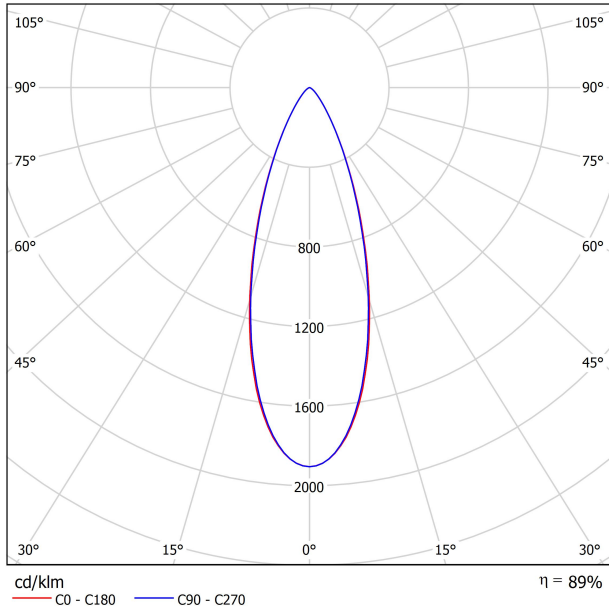

APPARECCHIO | DATI FOTOMETRICI

Efficienza luminosa	89%
Angolo del fascio di luce	35°

APPARECCHIO | DATI ELETTRICI

Driver	Incluso
Valori di potenza del sistema	6,82 W
Tensione	48Vdc
Regolazione	DALI
Classe di isolamento elettrico	III

DIAGRAMMA DI ABBAGLIAMENTO POLARE

DIAGRAMMA CONICO

	P	V	D (A x B x C)
CONSTANT VOLTAGE LED POWER SUPPLY	0434-01-62	150W	48V
			350 x 30 x 18mm
220 V~ 240			IP20 TO BE INSTALLED ON REMOTE

DROP VOLTAGE TABLE