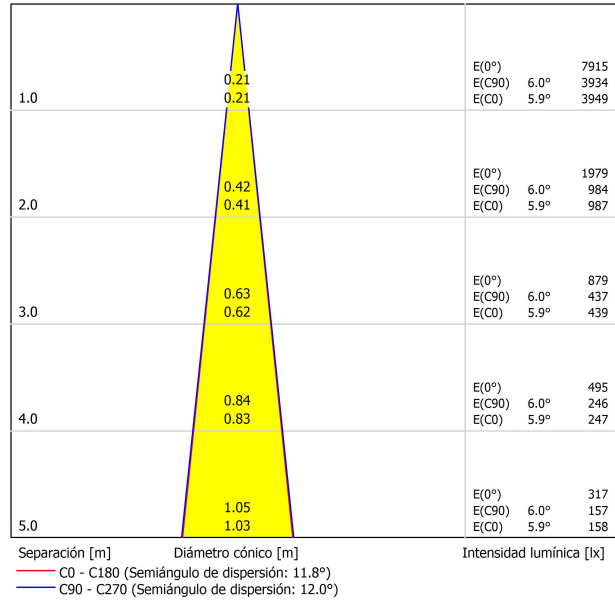

## LEUCHTE | PHOTOMETRISCHE DATEN

Leuchtenwirkungsgrad (LOR)	66%
Abstrahlwinkel	12°

## ANDERE DATEN

Dichtigkeit	IP20
Wireless control	Bitte anfragen
Schwenkwinkel	90°
Drehwinkel	360°
Schiementyp	Track 48V
Gewicht	154 g
Gewicht inkl. Verpackung	235 g
Abmessungen der Verpackung	210 x 164 x 57 mm
Stück pro Verpackung	1
Materialien	Aluminium / Polycarbonat / Polymethylmetacrylat

POLAR-KOORDINATEN DIAGRAMM

KEGELDIAGRAMM

FÜR DIE PRODUKTPRÄSENTATION

Vivid Model Colour Temperature	2700K	3000K	3500K	4000K	Light Pink
📖 Reading			•	•	
🥬 Fruits & Vegetables		•	•		
🍞 Bakery	•				
👤 Retail		•	•		
💄 Cosmetics			•	•	
🥩 Meat					•
🐟 Fish				•	
🐠 Seafood				•	•