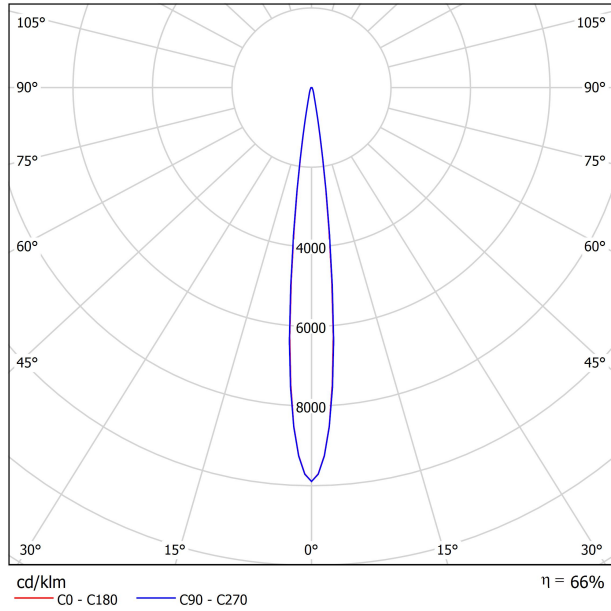

APPARECCHIO | DATI FOTOMETRICI

Efficienza luminosa	66%
Angolo del fascio di luce	12°

APPARECCHIO | DATI ELETTRICI

Driver	Incluso
Valori di potenza del sistema	6,92 W
Tensione	48Vdc
Regolazione	No Dim - Altri DIM, consultare
Classe di isolamento elettrico	II

ALTRI DATI

Tenuta stagna	IP20
Wireless control	Consultare
Angolo di oscillazione	90°
Angolo di rotazione	360°
Tipo de carril	Track 48V
Peso	154 g
Peso compresso l'imballaggio	235 g
Dimensioni dell'imballaggio	210 x 164 x 57 mm
Unità per imballaggio	1
Materiali	Alluminio / Policarbonato / Polimetilmetacrilato

DIAGRAMMA DI ABBAGLIAMENTO POLARE

DIAGRAMMA CONICO

1.0	0.21 0.21	E(0°) 8410 E(C90) 6.0° 4180 E(C0) 5.9° 4195
2.0	0.42 0.41	E(0°) 2103 E(C90) 6.0° 1045 E(C0) 5.9° 1049
3.0	0.63 0.62	E(0°) 934 E(C90) 6.0° 464 E(C0) 5.9° 466
4.0	0.84 0.83	E(0°) 526 E(C90) 6.0° 261 E(C0) 5.9° 262
5.0	1.05 1.03	E(0°) 336 E(C90) 6.0° 167 E(C0) 5.9° 168

Distance [m] Cone Diameter [m] Illuminance [lx]

— C0 - C180 (Half-value Angle: 11.8°)
— C90 - C270 (Half-value Angle: 12.0°)

PER PRESENTAZIONE COMMERCIALE DEL PRODOTTO

Vivid Model Colour Temperature	2700K	3000K	3500K	4000K	Light Pink
📖 Reading			•	•	
🥬 Fruits & Vegetables		•	•		
🍞 Bakery	•				
👤 Retail		•	•		
💄 Cosmetics			•	•	
🥩 Meat					•
🐟 Fish				•	
🐠 Seafood				•	•