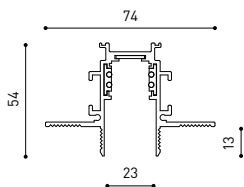

TRACK 48V TRIMLESS

TRACK 48V TRIMLESS 1m	A338-01-00- | N | WT |
TRACK 48V TRIMLESS 2m	A338-02-00- | N | WT |
TRACK 48V TRIMLESS 3m	A338-03-00- | N | WT |
TRACK 48V TRIMLESS Corner 90° One Plane	A338-06-00- | N | WT |
TRACK 48V TRIMLESS Corner 90° Two Planes	A338-07-00- | N | WT |

PLASTERBOARD CEILING, MANDATORY THICKNESS 12,5mm.
RECOMMENDED FOR INSTALLATIONS WHERE THE PROFILE CAN BE
INSTALLED BEFORE THE FALSE PLASTERBOARD CEILING.