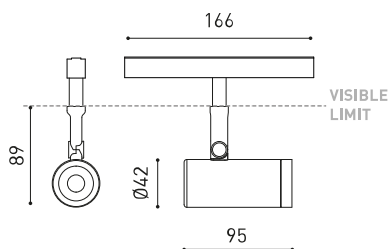

## DIMENSIONES

Eficiencia Lumínica	87%
Ángulo del haz de luz	20°

Driver	Incluido
Potencia del sistema	9,61 W
Tensión	48Vdc
Regulación	No Dim - Otros DIM, consultar
Clase de seguridad eléctrica	II

Estanqueidad	IP20
Control inalámbrico	Consultar
Ángulo de basculación	90°
Ángulo de giro	360°
Tipo de carril	Track 48V
Peso	154 g
Peso con embalaje	235 g
Dimensiones embalaje	210 x 164 x 57 mm
Unidades por embalaje	1
Materiales	Aluminio / Acrilonitrilo Butadieno Estireno / Policarbonato