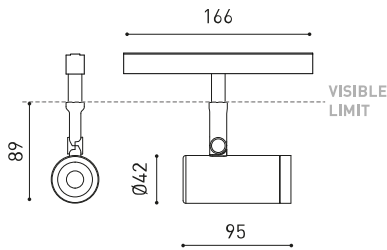

## DIMENSIONES

Eficiencia Lumínica	89%
Ángulo del haz de luz	34°

Driver	Included
Potencia del sistema	9,61 W
Tensión	48Vdc
Regulación	No Dim - Other DIM, please consult
Clase de seguridad eléctrica	II

Estanqueidad	IP20
Control inalámbrico	Please Consult
Ángulo de basculación	90°
Ángulo de giro	360°
Tipo de carril	Track 48V
Peso	154 g
Peso con embalaje	235 g
Dimensiones embalaje	210 x 164 x 57 mm
Unidades por embalaje	1
Materiales	Aluminium / Acrylonitrile Butadiene Styrene / Polycarbonate