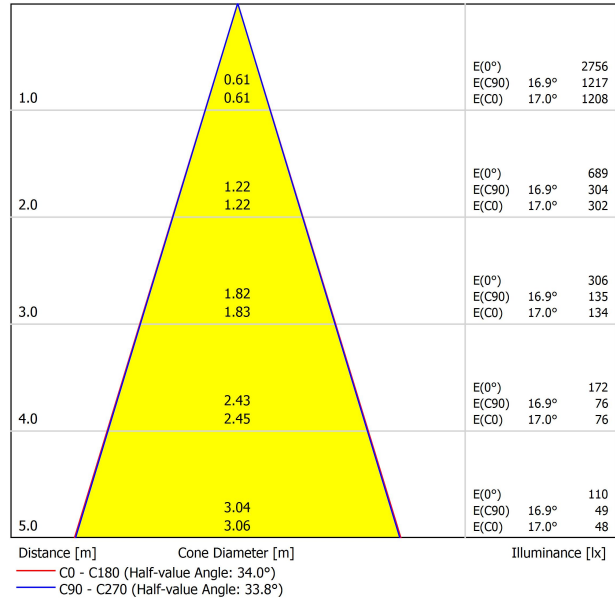

Leuchtenwirkungsgrad (LOR)	89%
Abstrahlwinkel	34°

Driver	Inklusiv
Leistungswerte des Systems	9,61 W
Spannung	48Vdc
Helligkeitssteuerung	No Dim - Andere DIM, Bitte anfragen
Schutzklasse	III

Dichtigkeit	IP20
Wireless control	Bitte anfragen
Schwenkwinkel	90°
Drehwinkel	360°
Schiementyp	Track 48V
Gewicht	154 g
Gewicht inkl. Verpackung	235 g
Abmessungen der Verpackung	210 x 164 x 57 mm
Stück pro Verpackung	1
Materialien	Aluminium / Polycarbonat / Polymethylmetacrylat

## LEUCHE | PHOTOMETRISCHE DATEN

## LEUCHE | ELEKTRISCHE DATEN

POLAR-KOORDINATEN DIAGRAMM

KEGELDIAGRAMM

FÜR DIE PRODUKTPRÄSENTATION

Vivid Model Colour Temperature	2700K	3000K	3500K	4000K	Light Pink
📖 Reading			•	•	
🥬 Fruits & Vegetables		•	•		
🍞 Bakery	•				
👤 Retail		•	•		
💄 Cosmetics			•	•	
🥩 Meat					•
🐟 Fish				•	
🐠 Seafood				•	•