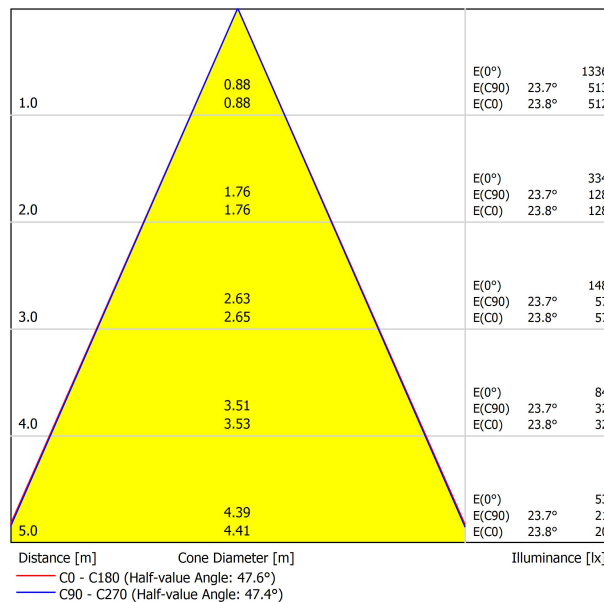

## LUMINARIA | DATOS FOTOMÉTRICOS

Eficiencia Lumínica	86%
Ángulo del haz de luz	48°

## OTROS DATOS

Estanqueidad	IP20
Control inalámbrico	Consultar
Ángulo de basculación	90°
Ángulo de giro	360°
Tipo de carril	Track 48V
Peso	154 g
Peso con embalaje	235 g
Dimensiones embalaje	210 x 164 x 57 mm
Unidades por embalaje	1
Materiales	Aluminio / Acrilonitrilo Butadieno Estireno / Policarbonato

DIAGRAMA POLAR

DIAGRAMA CÓNICO

PARA PRESENTACIÓN COMERCIAL DE PRODUCTO

Vivid Model Colour Temperature	2700K	3000K	3500K	4000K	Light Pink
📖 Reading			•	•	
🥬 Fruits & Vegetables		•	•		
🍞 Bakery	•				
👤 Retail		•	•		
💄 Cosmetics			•	•	
🥩 Meat					•
🐟 Fish				•	
🐠 Seafood				•	•