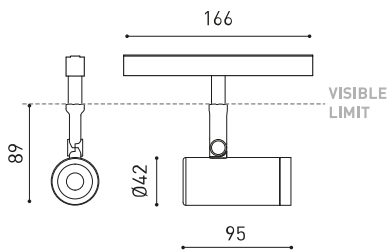

## DIMENSIONES

## OTROS DATOS

Estanqueidad	IP20
Control inalámbrico	Please Consult
Ángulo de basculación	90°
Ángulo de giro	360°
Tipo de carril	Track 48V
Peso	154 g
Peso con embalaje	235 g
Dimensiones embalaje	210 x 164 x 57 mm
Unidades por embalaje	1
Materiales	Aluminium / Acrylonitrile Butadiene Styrene / Polycarbonate