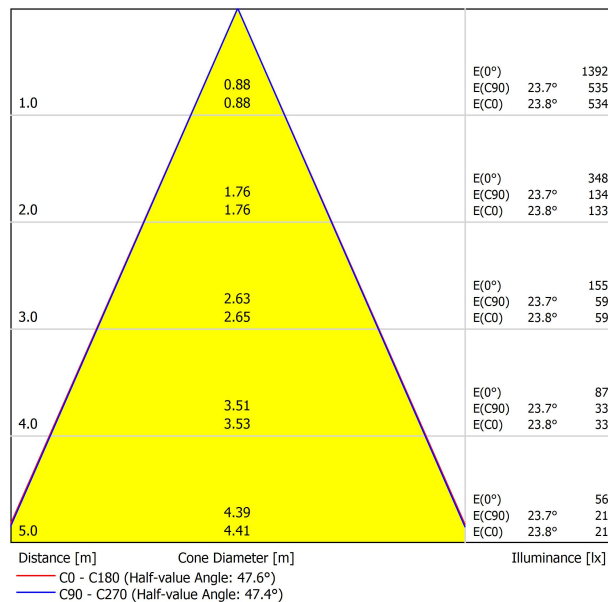

## LUMINARIA | DATOS FOTOMÉTRICOS

Eficiencia Lumínica	86%
Ángulo del haz de luz	48°

## OTROS DATOS

Estanqueidad	IP20
Control inalámbrico	Please Consult
Ángulo de basculación	90°
Ángulo de giro	360°
Tipo de carril	Track 48V
Peso	154 g
Peso con embalaje	235 g
Dimensiones embalaje	210 x 164 x 57 mm
Unidades por embalaje	1
Materiales	Aluminium / Acrylonitrile Butadiene Styrene / Polycarbonate

DIAGRAMA POLAR

DIAGRAMA CÓNICO

Vivid Model Colour Temperature	2700K	3000K	3500K	4000K	Light Pink
📖 Reading			•	•	
🥬 Fruits & Vegetables		•	•		
🍩 Bakery	•				
👤 Retail		•	•		
💄 Cosmetics			•	•	
🥩 Meat					•
🐟 Fish				•	
🐠 Seafood				•	•