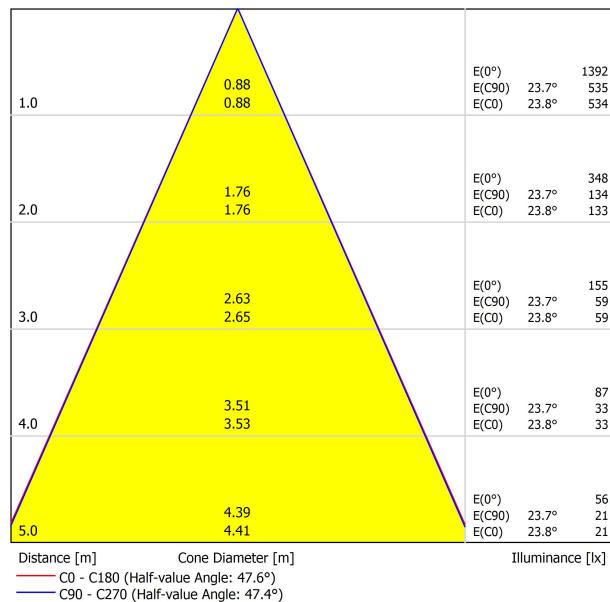

## LUMINARIA | DATOS FOTOMÉTRICOS

Eficiencia Lumínica	86%
Ángulo del haz de luz	48°

## OTROS DATOS

Estanqueidad	IP20
Control inalámbrico	Consultar
Ángulo de basculación	90°
Ángulo de giro	360°
Tipo de carril	Track 48V
Peso	154 g
Peso con embalaje	235 g
Dimensiones embalaje	210 x 164 x 57 mm
Unidades por embalaje	1
Materiales	Aluminio / Acrilonitrilo Butadieno Estireno / Policarbonato

DIAGRAMA POLAR

DIAGRAMA CÓNICO

PARA PRESENTACIÓN COMERCIAL DE PRODUCTO

Vivid Model Colour Temperature	2700K	3000K	3500K	4000K	Light Pink
📖 Reading			•	•	
🥬 Fruits & Vegetables		•	•		
🍞 Bakery	•				
👤 Retail		•	•		
💄 Cosmetics			•	•	
🥩 Meat					•
🐟 Fish				•	
🐠 Seafood				•	•