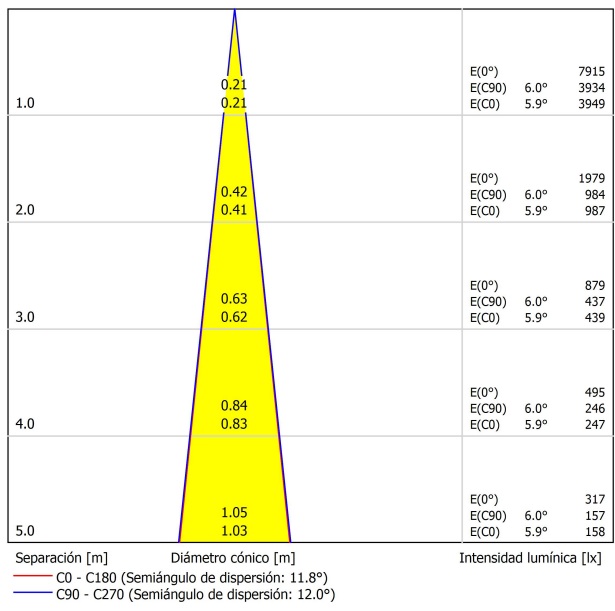

Leuchtenwirkungsgrad (LOR)	66%
Abstrahlwinkel	12°

Driver	Inklusiv
Leistungswerte des Systems	7,19 W
Spannung	48Vdc
Helligkeitssteuerung	DALI - Andere DIM, Bitte anfragen
Schutzklasse	III

Dichtigkeit	IP20
Wireless control	Bitte anfragen
Schwenkwinkel	90°
Drehwinkel	360°
Schiementyp	Track 48V
Gewicht	154 g
Gewicht inkl. Verpackung	235 g
Abmessungen der Verpackung	210 x 164 x 57 mm
Stück pro Verpackung	1
Materialien	Aluminium / Polycarbonat / Polymethylmetacrylat

## LEUCHE | PHOTOMETRISCHE DATEN

## LEUCHE | ELEKTRISCHE DATEN

POLAR-KOORDINATEN DIAGRAMM

KEGELDIAGRAMM

FÜR DIE PRODUKTPRÄSENTATION

Vivid Model Colour Temperature	2700K	3000K	3500K	4000K	Light Pink
📖 Reading			•	•	
🥬 Fruits & Vegetables		•	•		
🍞 Bakery	•				
👤 Retail		•	•		
💄 Cosmetics			•	•	
🥩 Meat					•
🐟 Fish				•	
🐠 Seafood				•	•