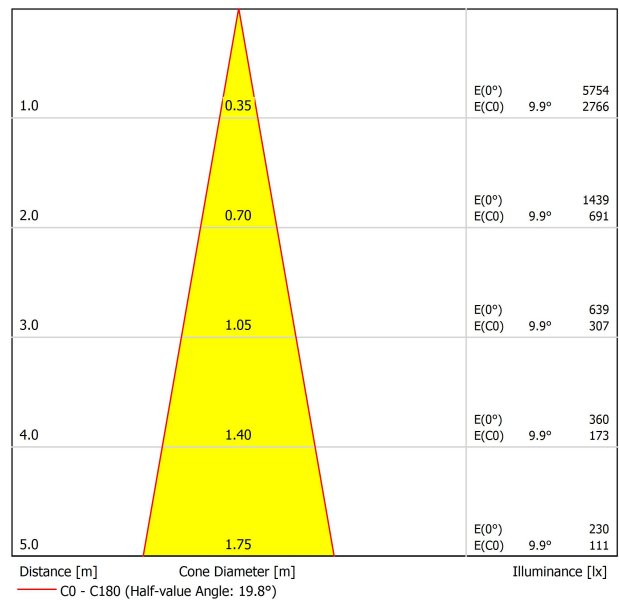

Leuchtenwirkungsgrad (LOR)	87%
Abstrahlwinkel	20°

Driver	Inklusiv
Leistungswerte des Systems	10,00 W
Spannung	48Vdc
Helligkeitssteuerung	DALI - Andere DIM, Bitte anfragen
Schutzklasse	III

Dichtigkeit	IP20
Wireless control	Bitte anfragen
Schwenkwinkel	90°
Drehwinkel	360°
Schiementyp	Track 48V
Gewicht	154 g
Gewicht inkl. Verpackung	235 g
Abmessungen der Verpackung	210 x 164 x 57 mm
Stück pro Verpackung	1
Materialien	Aluminium / Polycarbonat / Polymethylmetacrylat

## LEUCHE | PHOTOMETRISCHE DATEN

## LEUCHE | ELEKTRISCHE DATEN

POLAR-KOORDINATEN DIAGRAMM

KEGELDIAGRAMM

FÜR DIE PRODUKTPRÄSENTATION

Vivid Model Colour Temperature	2700K	3000K	3500K	4000K	Light Pink
📖 Reading			•	•	
🥬 Fruits & Vegetables		•	•		
🍞 Bakery	•				
👤 Retail		•	•		
💄 Cosmetics			•	•	
🥩 Meat					•
🐟 Fish				•	
🐠 Seafood				•	•