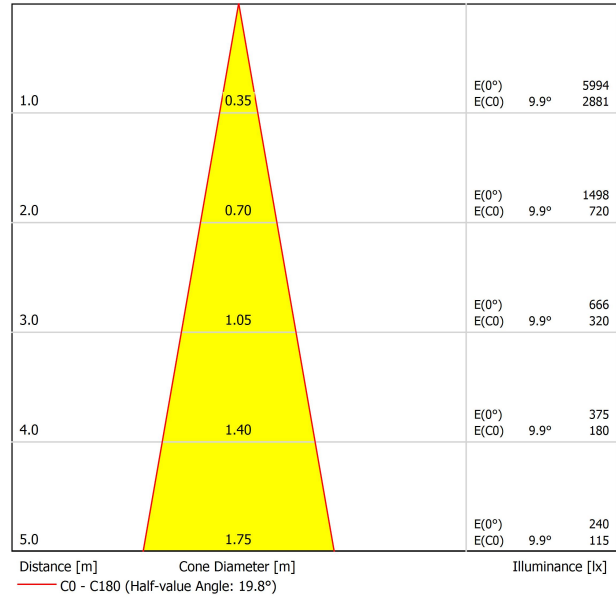

## LUMINARIA | DATOS FOTOMÉTRICOS

## LUMINARIA | DATOS ELÉCTRICOS

DIAGRAMA POLAR

DIAGRAMA CÓNICO

PARA PRESENTACIÓN COMERCIAL DE PRODUCTO

Vivid Model Colour Temperature	2700K	3000K	3500K	4000K	Light Pink
📖 Reading			•	•	
🥗 Fruits & Vegetables		•	•		
🍞 Bakery	•				
👤 Retail		•	•		
💄 Cosmetics			•	•	
🥩 Meat					•
🐟 Fish				•	
🐠 Seafood				•	•