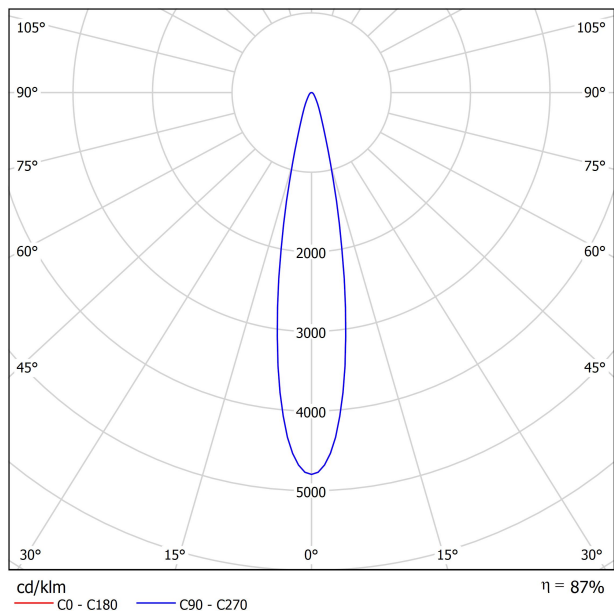

## LUMINARIA | DATOS FOTOMÉTRICOS

Eficiencia Lumínica	87%
Ángulo del haz de luz	20°

DIAGRAMA POLAR

DIAGRAMA CÓNICO

Vivid Model Colour Temperature	2700K	3000K	3500K	4000K	Light Pink
📖 Reading			•	•	
🥬 Fruits & Vegetables		•	•		
🍞 Bakery	•				
👤 Retail		•	•		
💄 Cosmetics			•	•	
🥩 Meat					•
🐟 Fish				•	
🐠 Seafood				•	•