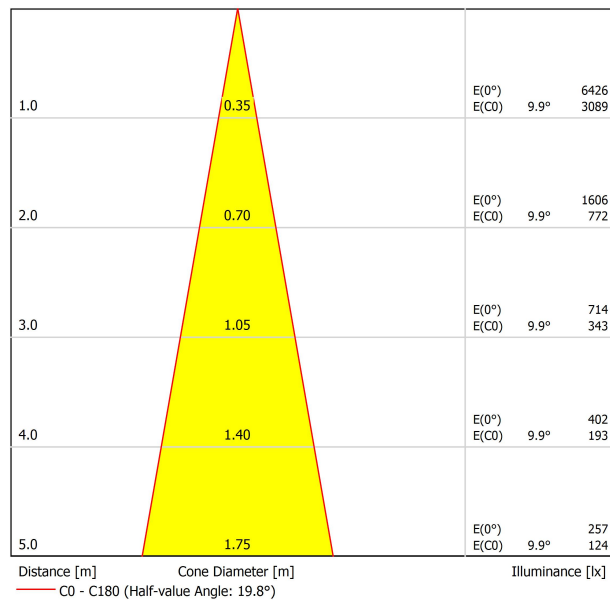

## LUMINARIA | DATOS FOTOMÉTRICOS

Eficiencia Lumínica	87%
Ángulo del haz de luz	20°

DIAGRAMA POLAR

DIAGRAMA CÓNICO

Vivid Model Colour Temperature	2700K	3000K	3500K	4000K	Light Pink
📖 Reading			•	•	
🥬 Fruits & Vegetables		•	•		
🍞 Bakery	•				
👤 Retail		•	•		
💄 Cosmetics			•	•	
🥩 Meat					•
🐟 Fish				•	
🐠 Seafood				•	•