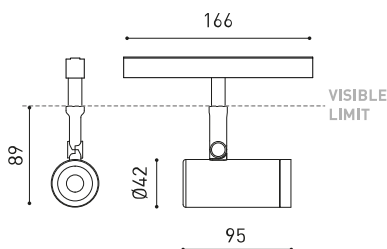

## DIMENSIONES

Eficiencia Lumínica	87%
Ángulo del haz de luz	20°

Driver	Included
Potencia del sistema	10,00 W
Tensión	48Vdc
Regulación	DALI - Other DIM, please consult
Clase de seguridad eléctrica	II

Estanqueidad	IP20
Control inalámbrico	Please Consult
Ángulo de basculación	90°
Ángulo de giro	360°
Tipo de carril	Track 48V
Peso	154 g
Peso con embalaje	235 g
Dimensiones embalaje	210 x 164 x 57 mm
Unidades por embalaje	1
Materiales	Aluminium / Acrylonitrile Butadiene Styrene / Polycarbonate