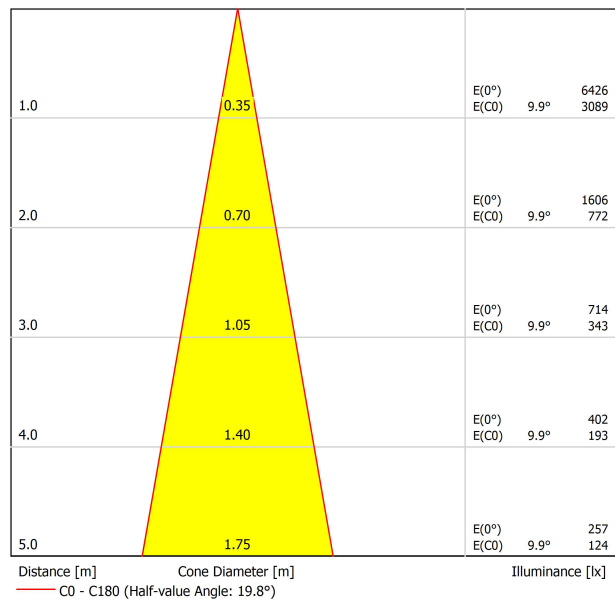

## LUMINARIA | DATOS FOTOMÉTRICOS

DIAGRAMA POLAR

DIAGRAMA CÓNICO

Vivid Model Colour Temperature	2700K	3000K	3500K	4000K	Light Pink
📖 Reading			•	•	
🥬 Fruits & Vegetables		•	•		
🍞 Bakery	•				
👤 Retail		•	•		
💄 Cosmetics			•	•	
🥩 Meat					•
🐟 Fish				•	
🐠 Seafood				•	•