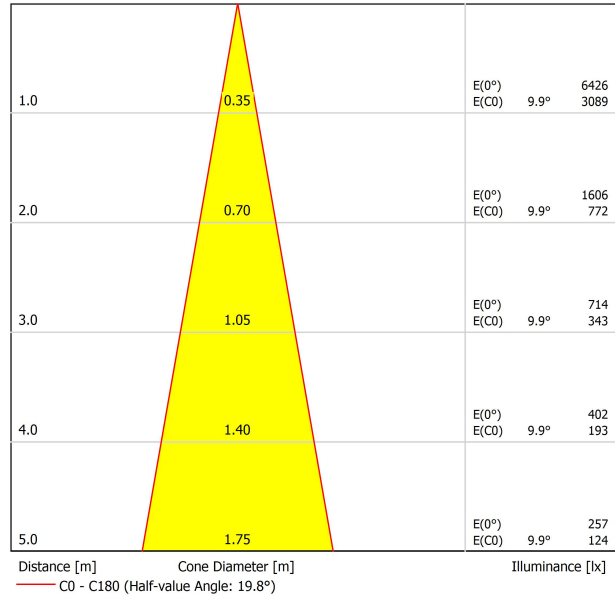

DIAGRAMMA CONICO