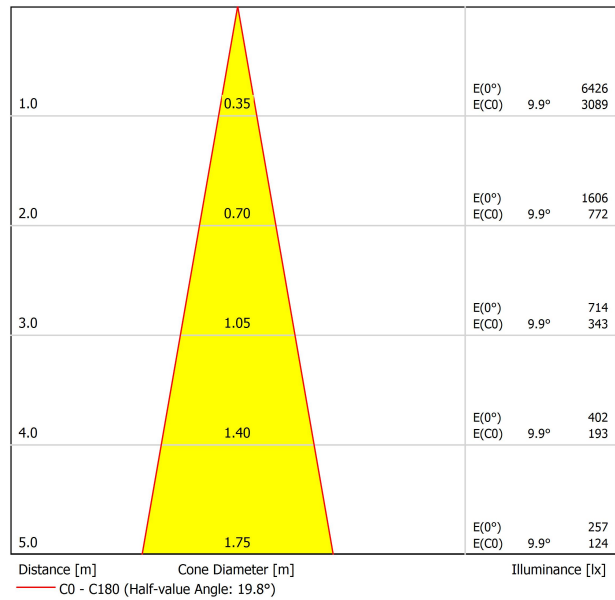

## LUMINARIA | DATOS ELÉCTRICOS

Estanqueidad	IP20
Control inalámbrico	Consultar
Ángulo de basculación	90°
Ángulo de giro	360°
Tipo de carril	Track 48V
Peso	154 g
Peso con embalaje	235 g
Dimensiones embalaje	210 x 164 x 57 mm
Unidades por embalaje	1
Materiales	Aluminio / Acrilonitrilo Butadieno Estireno / Policarbonato

DIAGRAMA POLAR

DIAGRAMA CÓNICO

PARA PRESENTACIÓN COMERCIAL DE PRODUCTO

Vivid Model Colour Temperature	2700K	3000K	3500K	4000K	Light Pink
📖 Reading			•	•	
🥬 Fruits & Vegetables		•	•		
🍞 Bakery	•				
👤 Retail		•	•		
💄 Cosmetics			•	•	
🥩 Meat					•
🐟 Fish				•	
🐠 Seafood				•	•