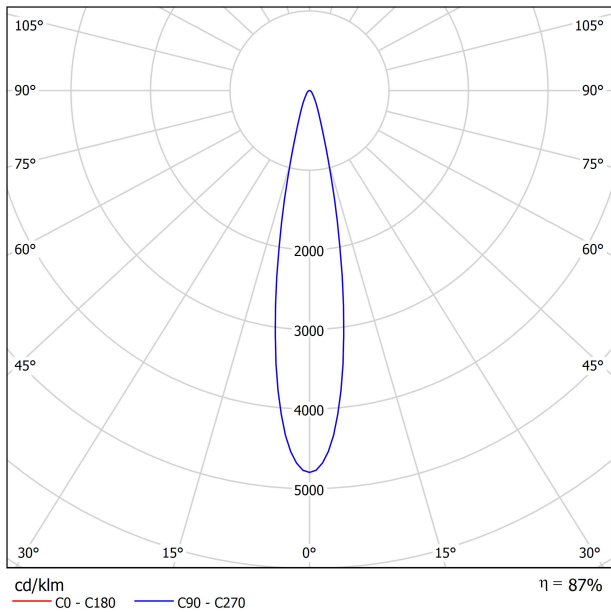

## LUMINARIA | DATOS ELÉCTRICOS

Estanqueidad	IP20
Control inalámbrico	Consultar
Ángulo de basculación	90°
Ángulo de giro	360°
Tipo de carril	Track 48V
Peso	154 g
Peso con embalaje	235 g
Dimensiones embalaje	210 x 164 x 57 mm
Unidades por embalaje	1
Materiales	Aluminio / Acrilonitrilo Butadieno Estireno / Policarbonato

DIAGRAMA POLAR

DIAGRAMA CÓNICO

PARA PRESENTACIÓN COMERCIAL DE PRODUCTO

Vivid Model Colour Temperature	2700K	3000K	3500K	4000K	Light Pink
📖 Reading			•	•	
🥬 Fruits & Vegetables		•	•		
🍞 Bakery	•				
👤 Retail		•	•		
💄 Cosmetics			•	•	
🥩 Meat					•
🐟 Fish				•	
🐠 Seafood				•	•