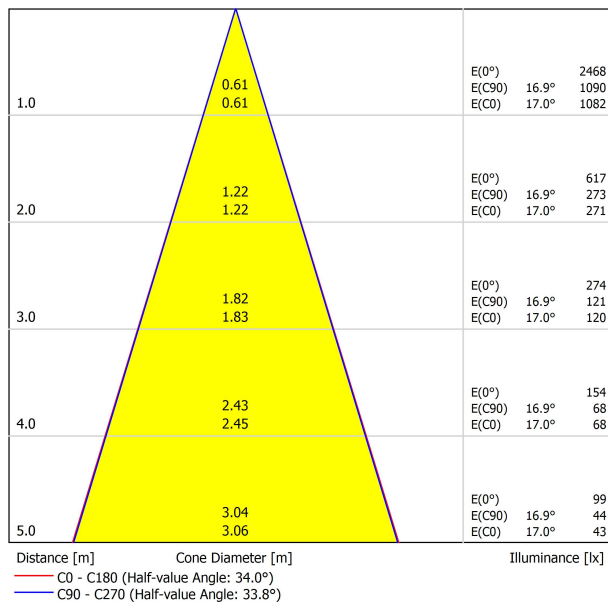

## LUMINARIA | DATOS FOTOMÉTRICOS

## LUMINARIA | DATOS ELÉCTRICOS

DIAGRAMA POLAR

DIAGRAMA CÓNICO

Vivid Model Colour Temperature	2700K	3000K	3500K	4000K	Light Pink
📖 Reading			•	•	
🥬 Fruits & Vegetables		•	•		
🍞 Bakery	•				
👤 Retail		•	•		
💄 Cosmetics			•	•	
🥩 Meat					•
🐟 Fish				•	
🐠 Seafood				•	•