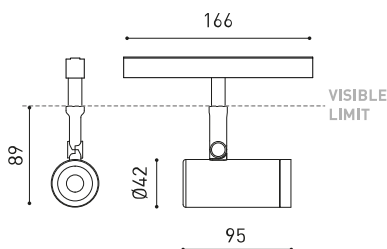

## DIMENSIONES

Eficiencia Lumínica	89%
Ángulo del haz de luz	34°

Driver	Included
Potencia del sistema	10,00 W
Tensión	48Vdc
Regulación	DALI - Other DIM, please consult
Clase de seguridad eléctrica	II

Estanqueidad	IP20
Control inalámbrico	Please Consult
Ángulo de basculación	90°
Ángulo de giro	360°
Tipo de carril	Track 48V
Peso	154 g
Peso con embalaje	235 g
Dimensiones embalaje	210 x 164 x 57 mm
Unidades por embalaje	1
Materiales	Aluminium / Acrylonitrile Butadiene Styrene / Polycarbonate